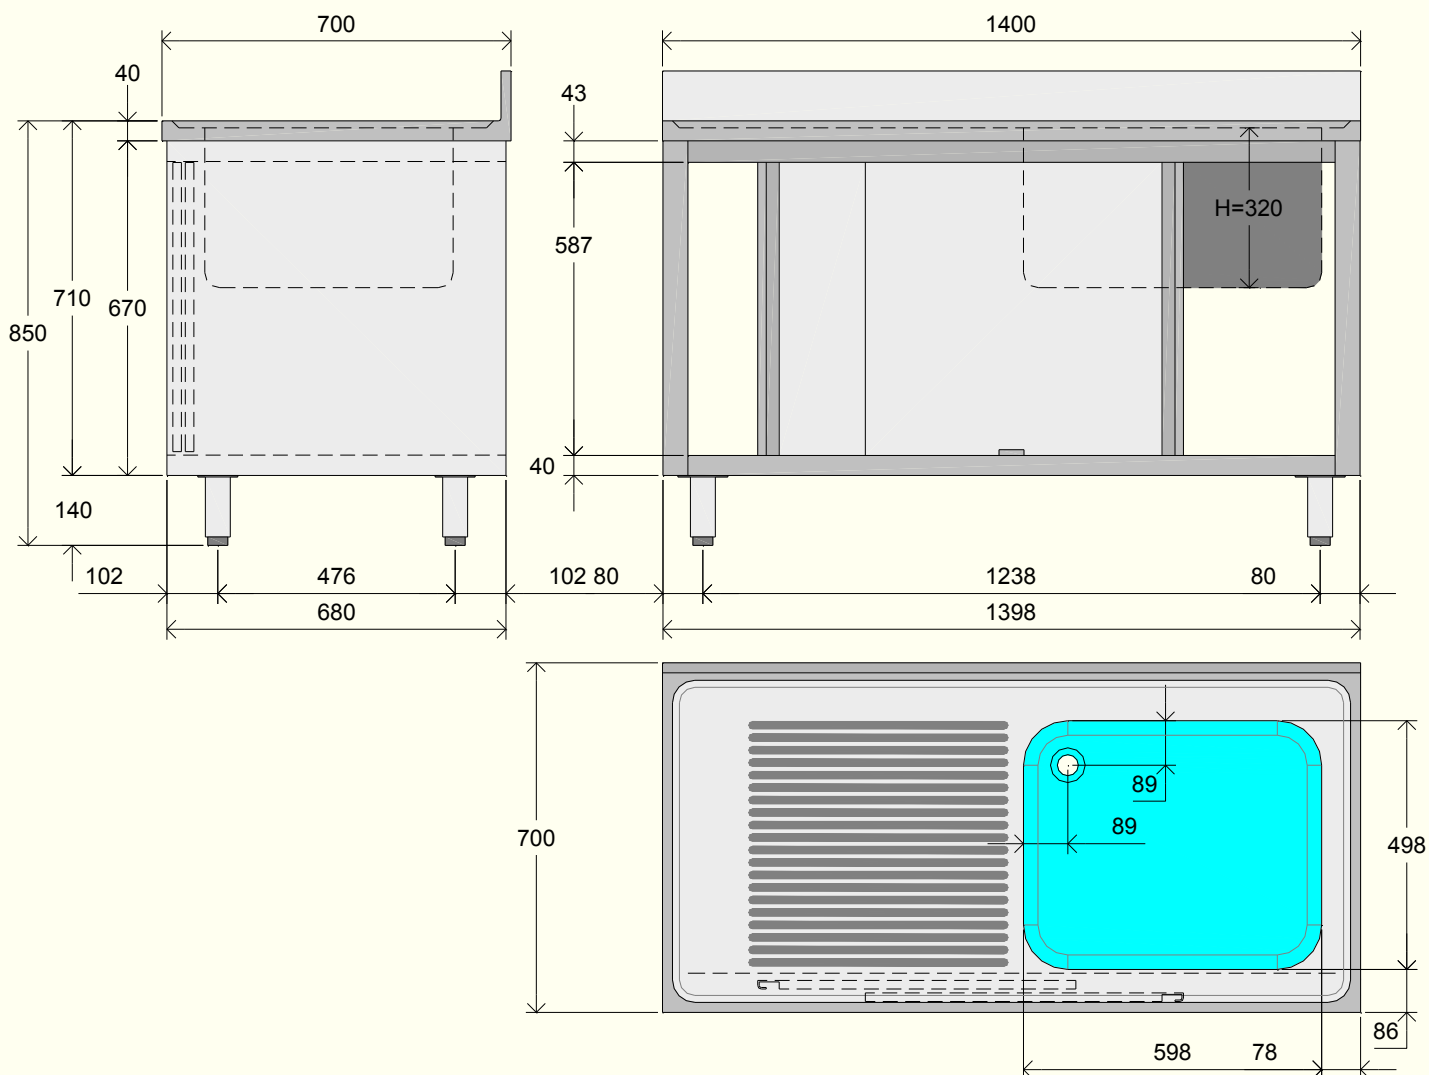

LAVATOI ARMADIATI

SINKS WITH SLIDING DOORS
PLONGES AVEC PORTES COULISSANTES
SPULTISCHE MIT SCHIEBETÜREN

1400 x 700 x H=850