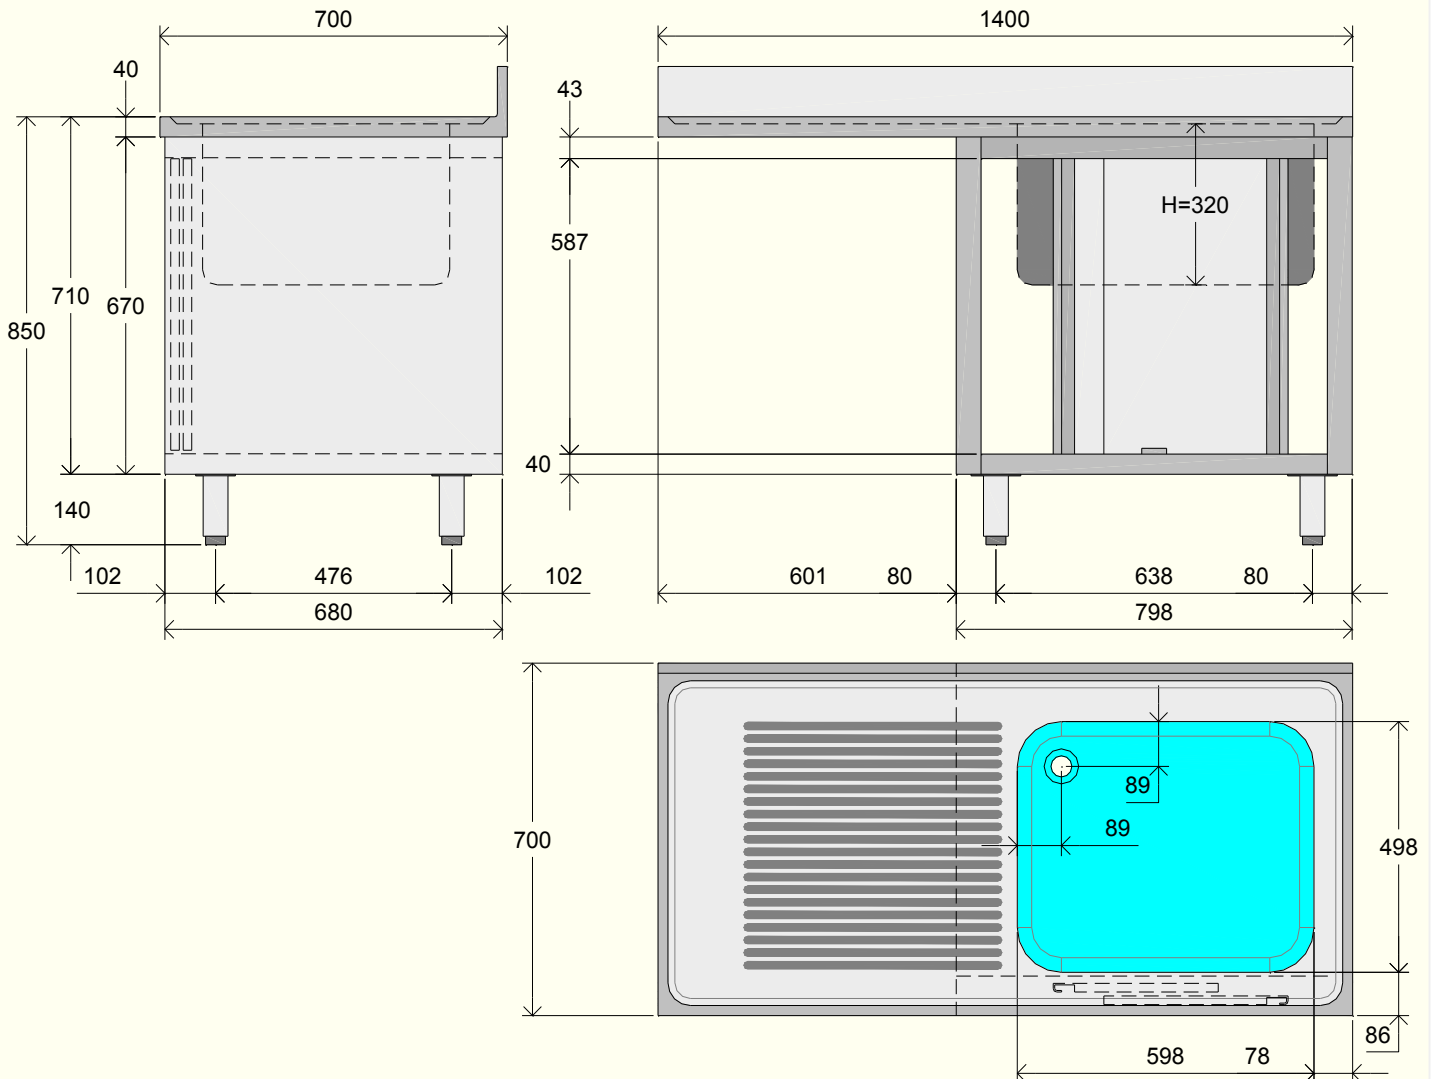

LAVATOI LAVASTOVIGLIE ARMADIATI
SINKS WITH SLIDING DOORS FOR DISHWASHER
PLONGES AVEC PORTES COULISSANTES ET EMPLACEMENTS
POUR RECEVOIR UNE LAVE-VESSILLE
SPULTISCHE MIT SCHIEBETÜREN IT RAUM FÜR SPÜLMASCHINE

1400 x 700 x H=850