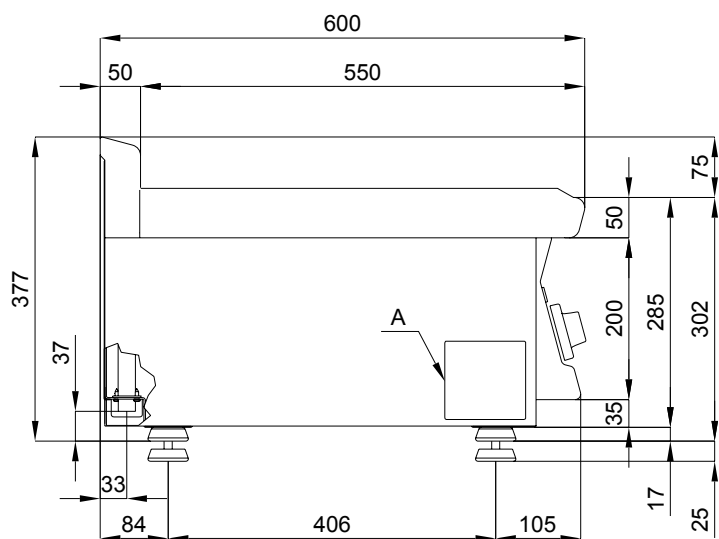

1GE64 - 1GE66 - 1GE68 - 1GPL64 - 1GPL66 - 1GPL68

LEGENDA - LEGEND - LEGENDE - ERLÄUTERUNG - LEYENDA

A	Targhetta caratteristica - Features plate - Plaque d'identification Typenschild - Chapa de características
B	Allacciamento alla rete elettrica - Connection to mains electric power Branchement au réseau électrique - Anschluss an das Stromnetz - Conexión eléctrica
C	Attacco gas ISO 7-1 R1/2GM - Gas Connection ISO 7-1 R1/2GM Raccord gaz ISO 7-1 R1/2GM - Gasanschluss ISO 7-1 R1/2GM - Conexión gas ISO 7-1 R1/2GM