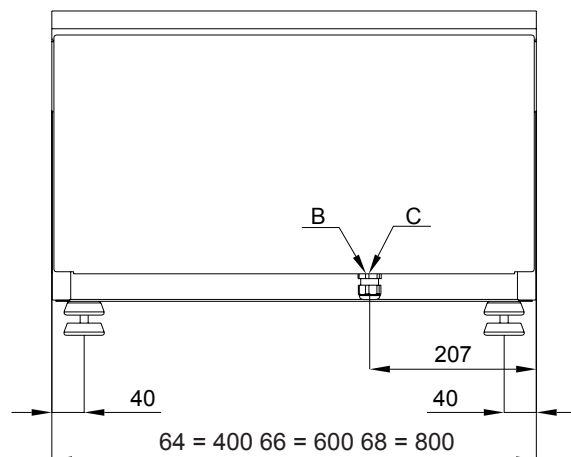

1GE64 - 1GE66 - 1GE68 - 1GPL64 - 1GPL66 - 1GPL68

LEGENDA - LEGEND - LEGENDE - ERLÄUTERUNG - LEYENDA

A	Targhetta caratteristica - Features plate - Plaque d'identification Typenschild - Chapa de características
B	Allacciamento alla rete elettrica - Connection to mains electric power Branchement au réseau électrique - Anschluss an das Stromnetz - Conexión eléctrica
C	Attacco gas ISO 7-1 R1/2GM - Gas Connection ISO 7-1 R1/2GM Raccord gaz ISO 7-1 R1/2GM - Gasanschluss ISO 7-1 R1/2GM - Conexión gas ISO 7-1 R1/2GM