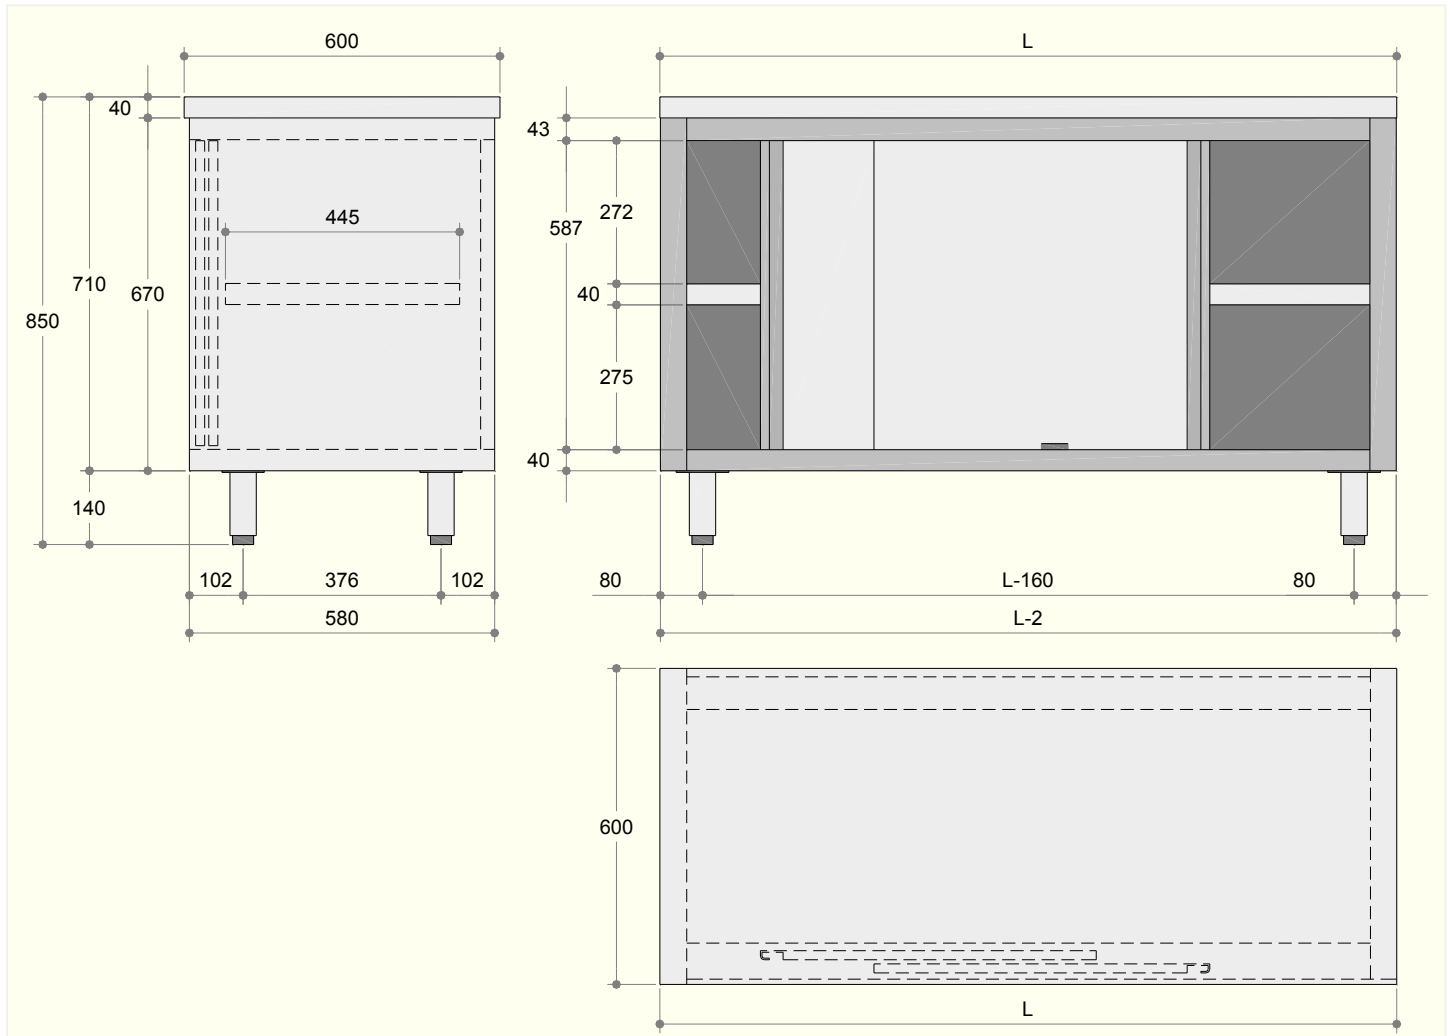

These are mounted on sides and equipped with adjustable feet, h. 14/18. There are open models, with sliding and pass-through doors, with or without raised edge. The sliding doors can be removed without the use of tools to make cleaning easier, in full compliance with hygiene standards.

EN

FR

Elles sont réalisées par un structure porteuse sur pieds réglables d'une hauteur de 14/18 cm. Il existe des modèles ouverts, avec des portes coulissantes et passantes, plan de travail avec ou sans dossier arrière. Au-delà de 210 cm, les tables sont équipées de 6 pieds en acier inox, afin de renforcer davantage leur structure et rigidité. Les portes coulissantes sont facilement démontables sans devoir recourir à des outils, pour faciliter le nettoyage, en respectant parfaitement toutes les plus strictes normes en matière d'hygiène.

Diese sind mit Seitenteilen hergestellt und mit höhenverstellbaren Fü. en H. 14/18 ausgestattet. Es sind offene Modelle, Modelle mit Schiebetüren auf beiden Seiten vorgesehen, die mit und ohne Aufkantung hergestellt werden. Um die Struktur zusätzlich zu verstärken, werden die Tische mit einer Länge über 210 cm serienmäßig mit sechs Stellfü. en geliefert. Die Schiebetüren lassen sich für eine einfache Reinigung ohne Werkzeug abmontieren, wodurch die Hygienevorschriften voll erfüllt werden.

DE

600		 Dimensioni esterne - External Dimension Dimensions externes - ußenabmessungen			Peso Netto Net weight Poids net Netto Gewicht	
Modello - Model - Model - Gerätetyp		Materiale Material Matériau Werkstoff	Lunghezza Width Largeur Breite	Profondità Depth Profondeur Tiefe		Altezza Height Hauteur Höhe
			mm	mm	mm	
TFGN0001	TFGN0007	304	L=1000	600	850	
TFGN0002	TFGN0008		L=1200			
TFGN0003	TFGN0009		L=1400			
TFGN0004	TFGN0010		L=1600			
TFGN0005	TFGN0011		L=1800			
TFGN0006	TFGN0012		L=2000			