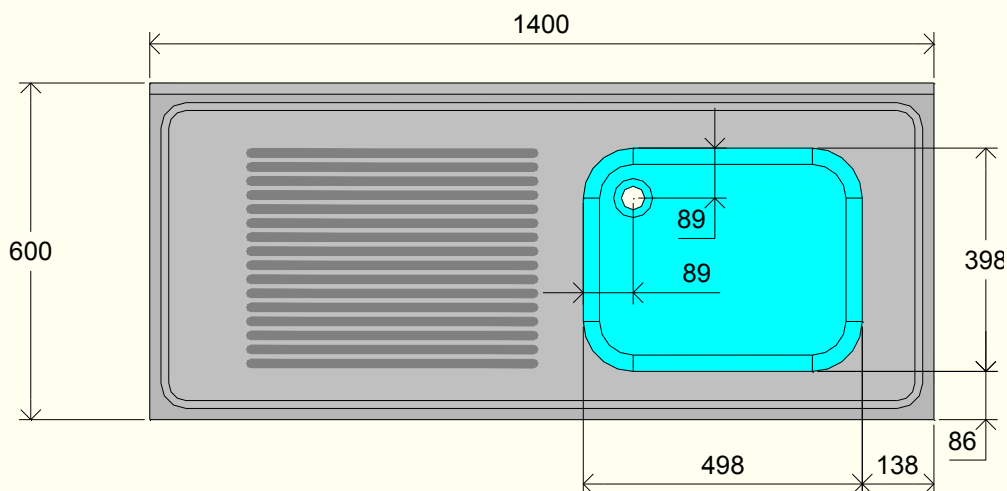

LAVATOI SU GAMBE
SINKS
PLONGES SUR PIEDS
SPULTISCHE

600

07/2013 - 00

LAVATOI LAVASTOVIGLIE SU GAMBE CON FONDO

SINKS UNITS ON LEGS FOR DISHWASHER

PLONGES SUR PIEDS AVEC EMPLACEMENTS POUR RECEVOIR UNE LAVE-
VESSELLE

SPÜLTISCHE FÜR SPÜLMASCHINE

1400 x 600 x H=850

Il costruttore si riserva il diritto di apportare modifiche ai prodotti senza preavviso.
The manufacturer reserves the rights to modify its products without prior notice.
Le constructeur se réserve le droit d'apporter des modifications aux produits sans préavis.
Veränderungen an den Produkten können vom Hersteller ohne Vorankündigung vorgenommen

ILSA
S.p.A

Via Ferrovia, 31
I - 31010 Castello Roganzuolo
di San Fior (Tv)
ITALY

Tel. +39 0438 4905
Fax +39 0438 400791