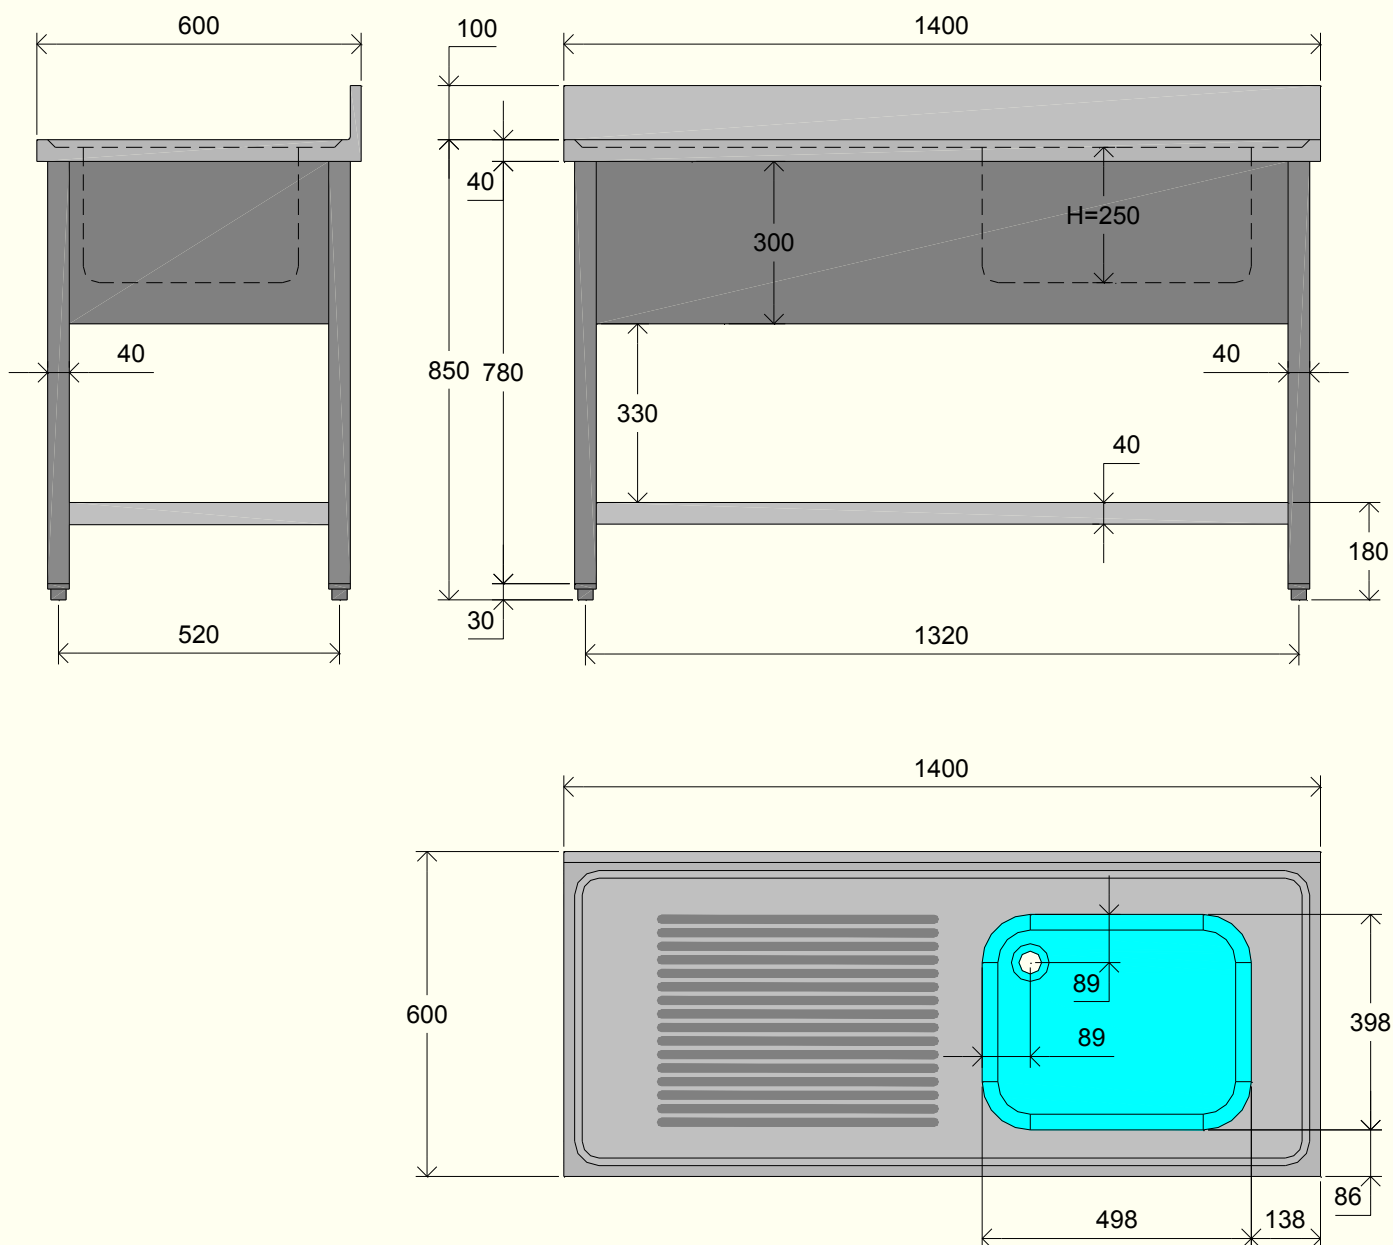

LAVATOI SU GAMBE CON FONDO

SINKS WITH BOTTOM SHELF
PLONGERS SUR PIEDS AVEC ETAGERE BASSE
SPÜLTISCHE MIT BODEN

1400 x 600 x H=850