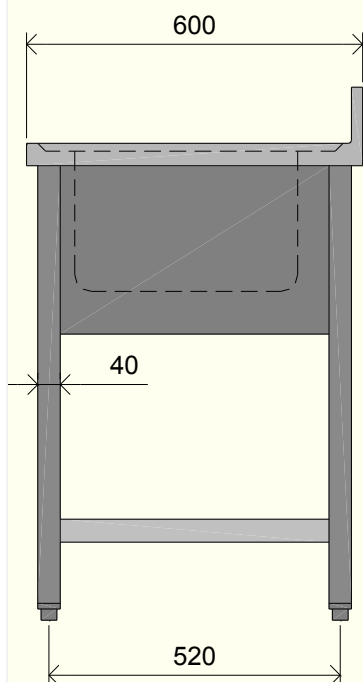

LAVATOI SU GAMBE
SINKS
PLONGES SUR PIEDS
SPULTISCHE

600

07/2013 - 00

LAVATOI LAVASTOVIGLIE SU GAMBE CON FONDO

SINKS UNITS ON LEGS FOR DISHWASHER

PLONGES SUR PIEDS AVEC EMPLACEMENTS POUR RECEVOIR UNE LAVE-
VESSELLE

SPÜLTISCHE FÜR SPÜLMASCHINE

1400 x 600 x H=850

Il costruttore si riserva il diritto di apportare modifiche ai prodotti senza preavviso.
The manufacturer reserves the rights to modify its products without prior notice.
Le constructeur se réserve le droit d'apporter des modifications aux produits sans préavis.
Veränderungen an den Produkten können vom Hersteller ohne Vorankündigung vorgenommen

ILSA
S.p.A

Via Ferrovia, 31
I - 31010 Castello Roganzuolo
di San Fior (Tv)
ITALY

Tel. +39 0438 4905
Fax +39 0438 400791