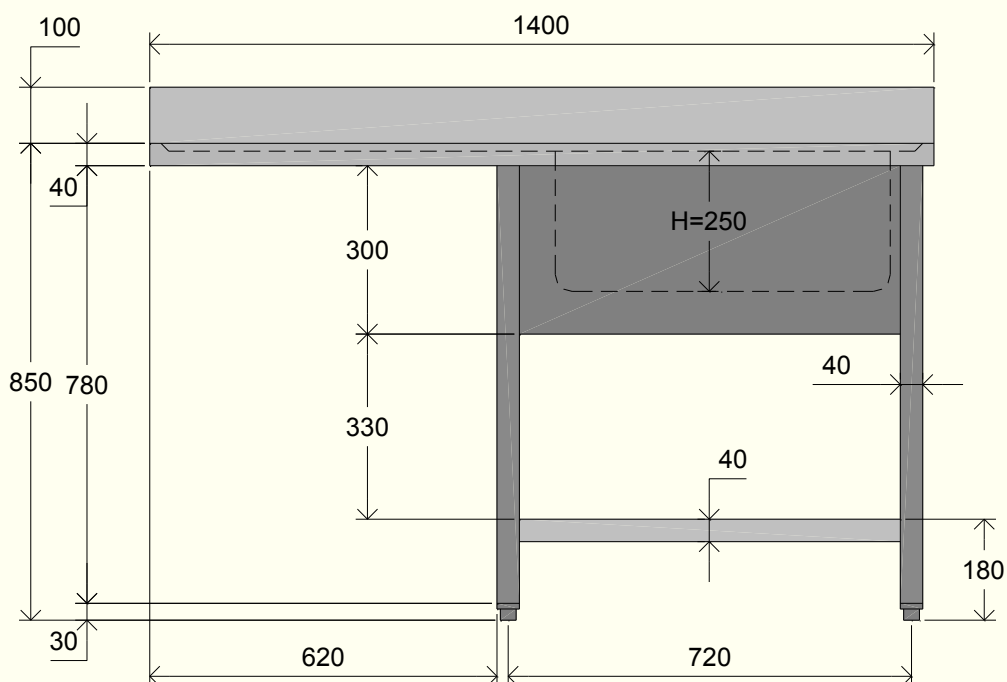

LAVATOI SU GAMBE
SINKS
PLONGES SUR PIEDS
SPULTISCHE

600

07/2013 - 00

LAVATOI LAVASTOVIGLIE SU GAMBE CON FONDO

SINKS UNITS ON LEGS FOR DISHWASHER

PLONGES SUR PIEDS AVEC EMPLACEMENTS POUR RECEVOIR UNE LAVE-
VESSELLE

SPÜLTISCHE FÜR SPÜLMASCHINE

1400 x 600 x H=850

Il costruttore si riserva il diritto di apportare modifiche ai prodotti senza preavviso.
The manufacturer reserves the rights to modify its products without prior notice.
Le constructeur se réserve le droit d'apporter des modifications aux produits sans préavis.
Veränderungen an den Produkten können vom Hersteller ohne Vorankündigung vorgenommen

ILSA
S.p.A

Via Ferrovia, 31
I - 31010 Castello Roganzuolo
di San Fior (Tv)
ITALY

Tel. +39 0438 4905
Fax +39 0438 400791