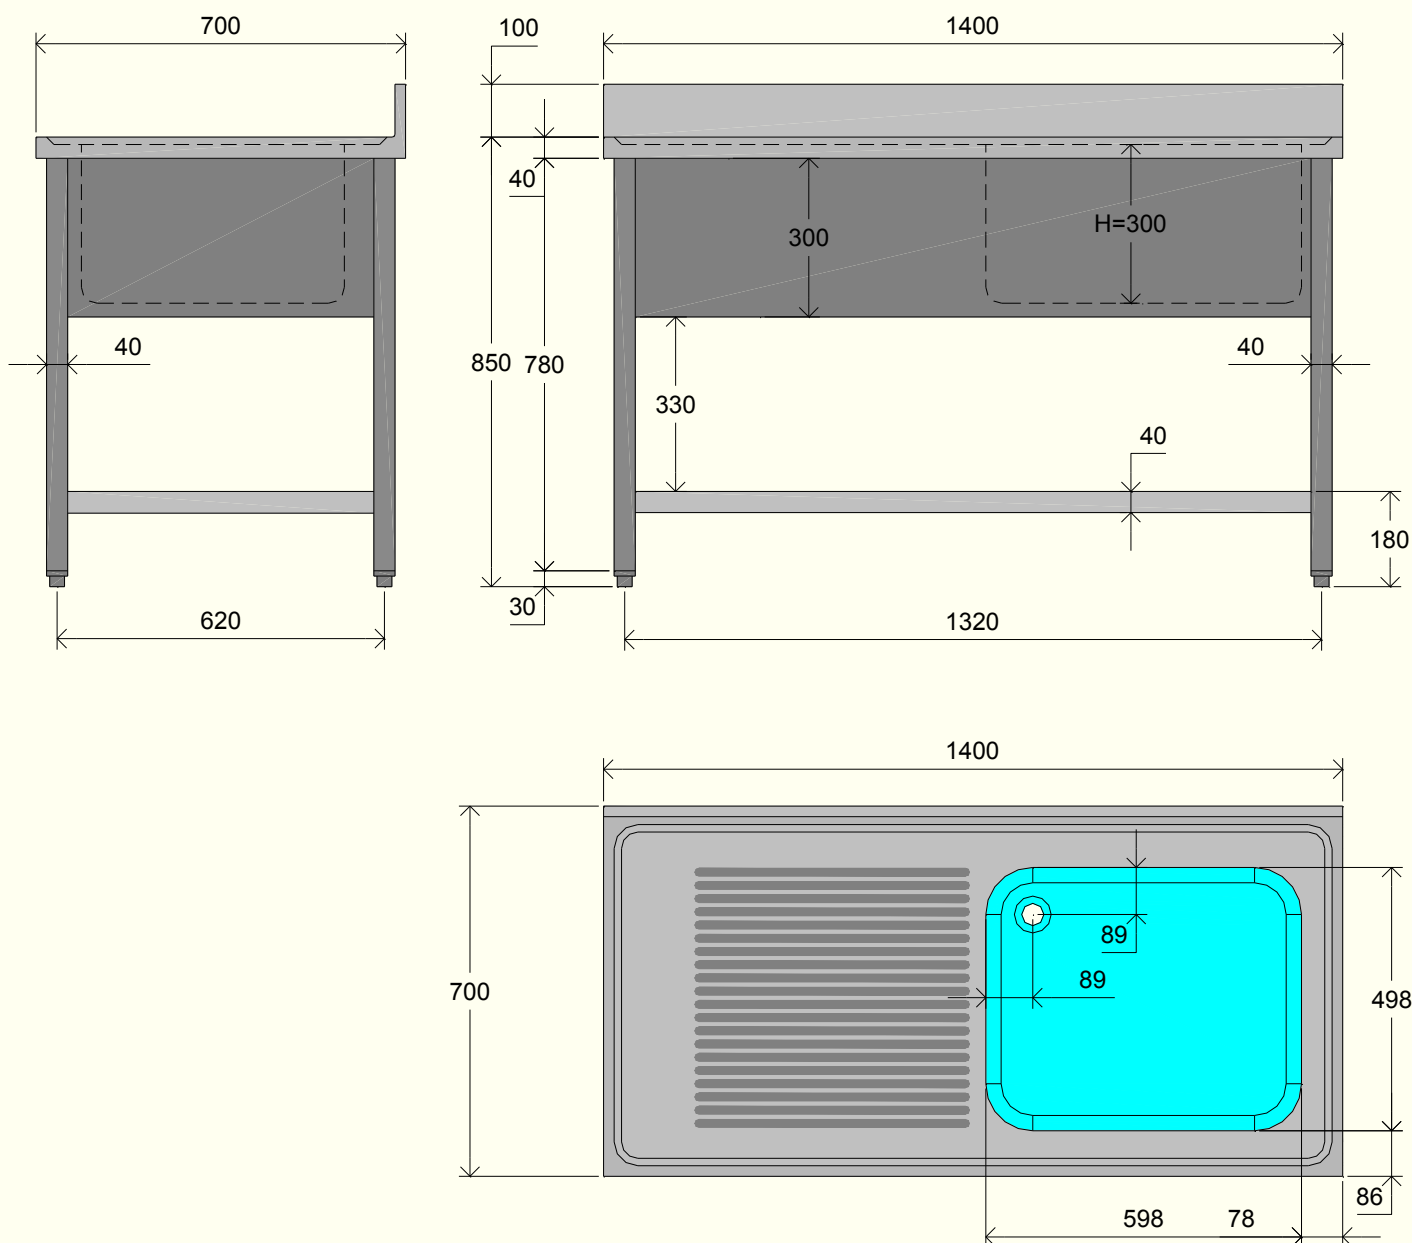

LAVATOI SU GAMBE CON FONDO
SINKS WITH BOTTOM SHELF
PLONGERS SUR PIEDS AVEC ETAGERE BASSE
SPÜLTISCHE MIT BODEN

1400 x 700 x H=850