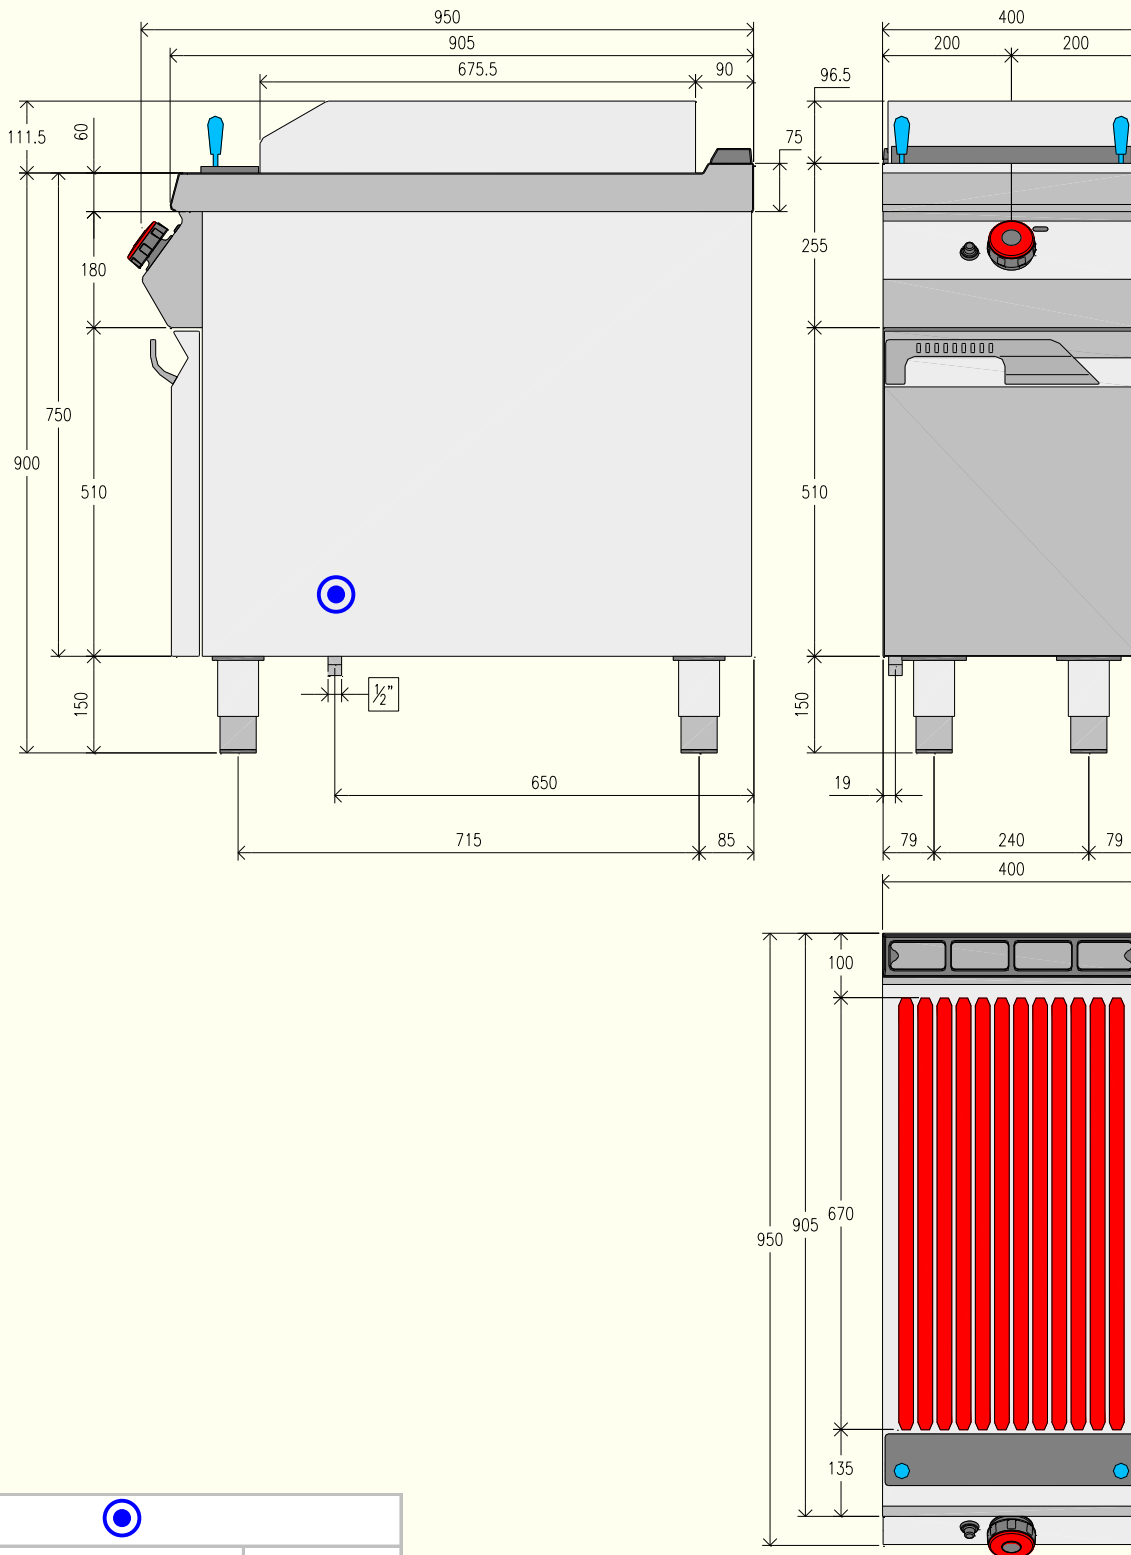

Allacciamento gas	R 1/2"
Gas Input	UNI ISO 7/1
Entrée Gas	
Gaseinzug	
Conexiòn Gas