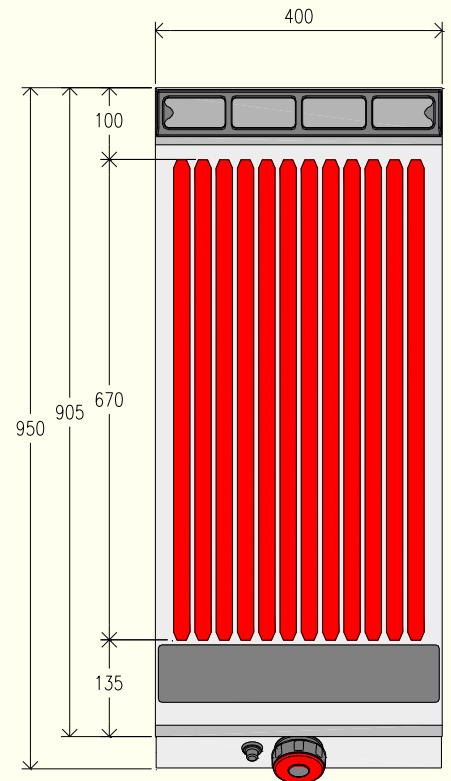

GRIGLIA PIETRA LAVICA A GAS

GAS LAVA STONE GRILLS

GRILLES A PIERRE LAVIQUE A GAZ

GAS LAVASTEIN-GRILL

900

05/2012 - 00

Allacciamento gas	R 1/2"
Gas Input	UNI ISO 7/1
Entrée Gas	
Gaseinzug	
Conexión Gas	

Il costruttore si riserva il diritto di apportare modifiche ai prodotti senza preavviso.
The manufacturer reserves the rights to modify its products without prior notice.
Le constructeur se réserve le droit d'apporter des modifications aux produits sans préavis.
Veränderungen an den Produkten können vom Hersteller ohne Vorankündigung vorgenommen

ILSA
S.p.A

Via Ferrovia, 31
I - 31010 Castello Roganzuolo
di San Fior (Tv)
ITALY

Tel. +39 0438 4905
Fax +39 0438 400791