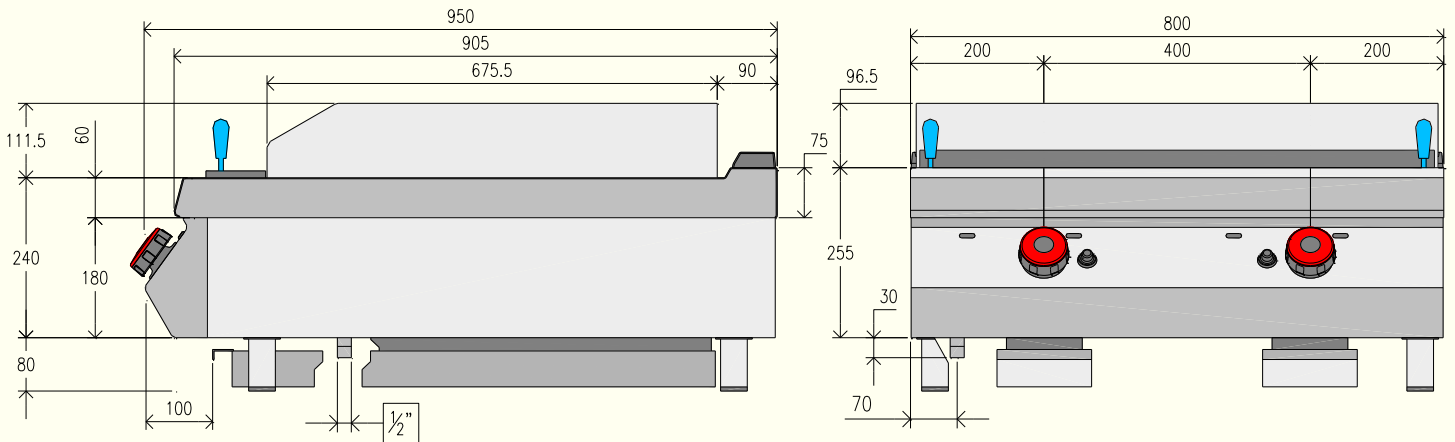

GRIGLIA PIETRA LAVICA A GAS

GAS LAVA STONE GRILLS

GRILLES A PIERRE LAVIQUE A GAZ

GAS LAVASTEIN-GRILL

900

05/2012 - 00

Allacciamento gas	R 1/2"
Gas Input	UNI ISO 7/1
Entrée Gas	
Gaseinzug	
Conexiòn Gas	

Il costruttore si riserva il diritto di apportare modifiche ai prodotti senza preavviso.
The manufacturer reserves the rights to modify its products without prior notice.
Le constructeur se réserve le droit d'apporter des modifications aux produits sans préavis.
Veränderungen an den Produkten können vom Hersteller ohne Vorankündigung vorgenommen

ILSA
S.p.A

Via Ferrovia, 31
I - 31010 Castello Roganzuolo
di San Fior (Tv)
ITALY

Tel. +39 0438 4905
Fax +39 0438 400791