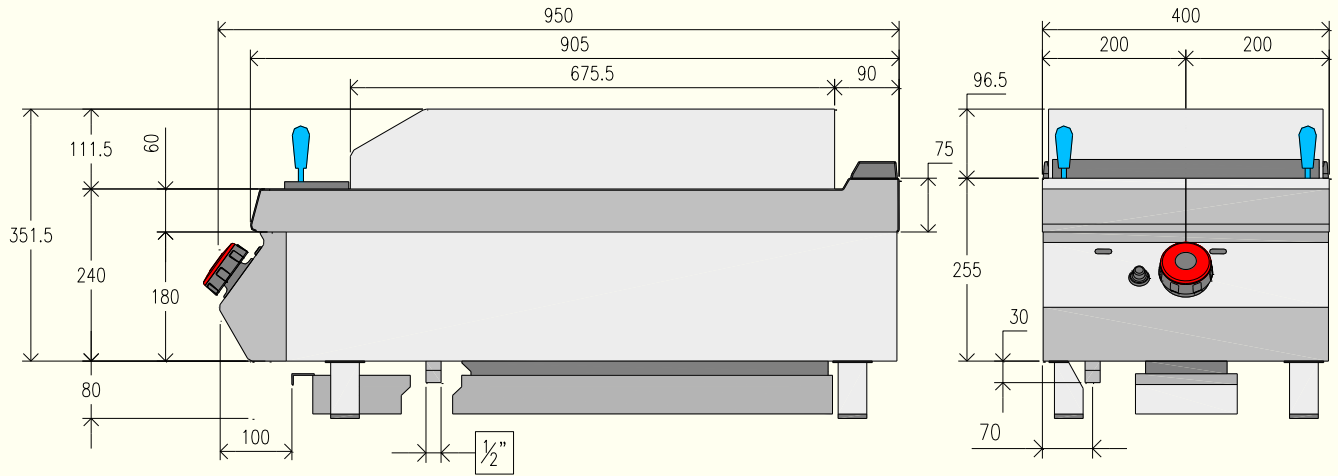

GRIGLIA PIETRA LAVICA A GAS

GAS LAVA STONE GRILLS

GRILLES A PIERRE LAVIQUE A GAZ

GAS LAVASTEIN-GRILL

900

05/2012 - 00

Allacciamento gas	R 1/2"
Gas Input	UNI ISO 7/1
Entrée Gas	
Gaseinzug	
Conexión Gas	

Il costruttore si riserva il diritto di apportare modifiche ai prodotti senza preavviso.
The manufacturer reserves the rights to modify its products without prior notice.
Le constructeur se réserve le droit d'apporter des modifications aux produits sans préavis.
Veränderungen an den Produkten können vom Hersteller ohne Vorankündigung vorgenommen

ILSA
S.p.A

Via Ferrovia, 31
I - 31010 Castello Roganzuolo
di San Fior (Tv)
ITALY

Tel. +39 0438 4905
Fax +39 0438 400791