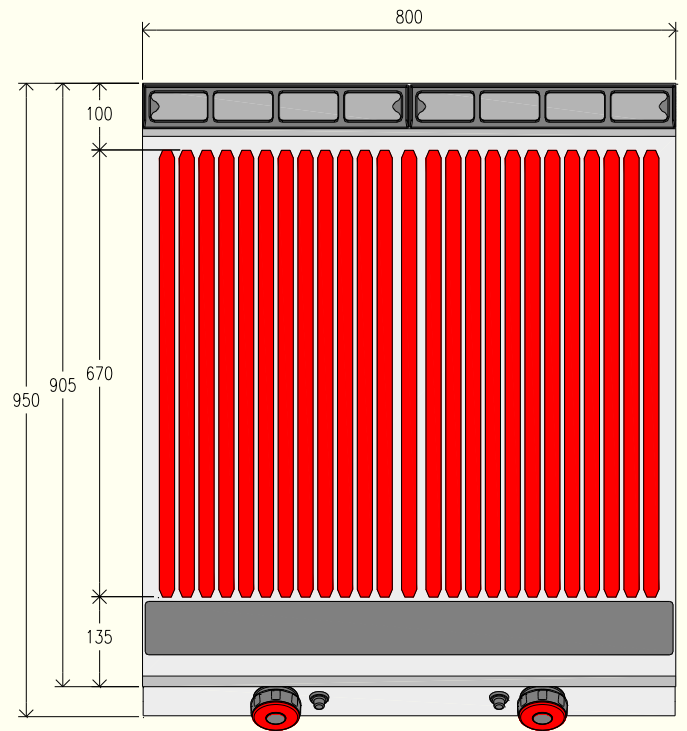

GRIGLIA PIETRA LAVICA A GAS

GAS LAVA STONE GRILLS

GRILLES A PIERRE LAVIQUE A GAZ

GAS LAVASTEIN-GRILL

900

05/2012 - 00

Allacciamento gas	R 1/2"
Gas Input	UNI ISO 7/1
Entrée Gas	
Gaseinzug	
Conexiòn Gas	

Il costruttore si riserva il diritto di apportare modifiche ai prodotti senza preavviso.
The manufacturer reserves the rights to modify its products without prior notice.
Le constructeur se réserve le droit d'apporter des modifications aux produits sans préavis.
Veränderungen an den Produkten können vom Hersteller ohne Vorankündigung vorgenommen

ILSA
S.p.A

Via Ferrovia, 31
I - 31010 Castello Roganzuolo
di San Fior (Tv)
ITALY

Tel. +39 0438 4905
Fax +39 0438 400791