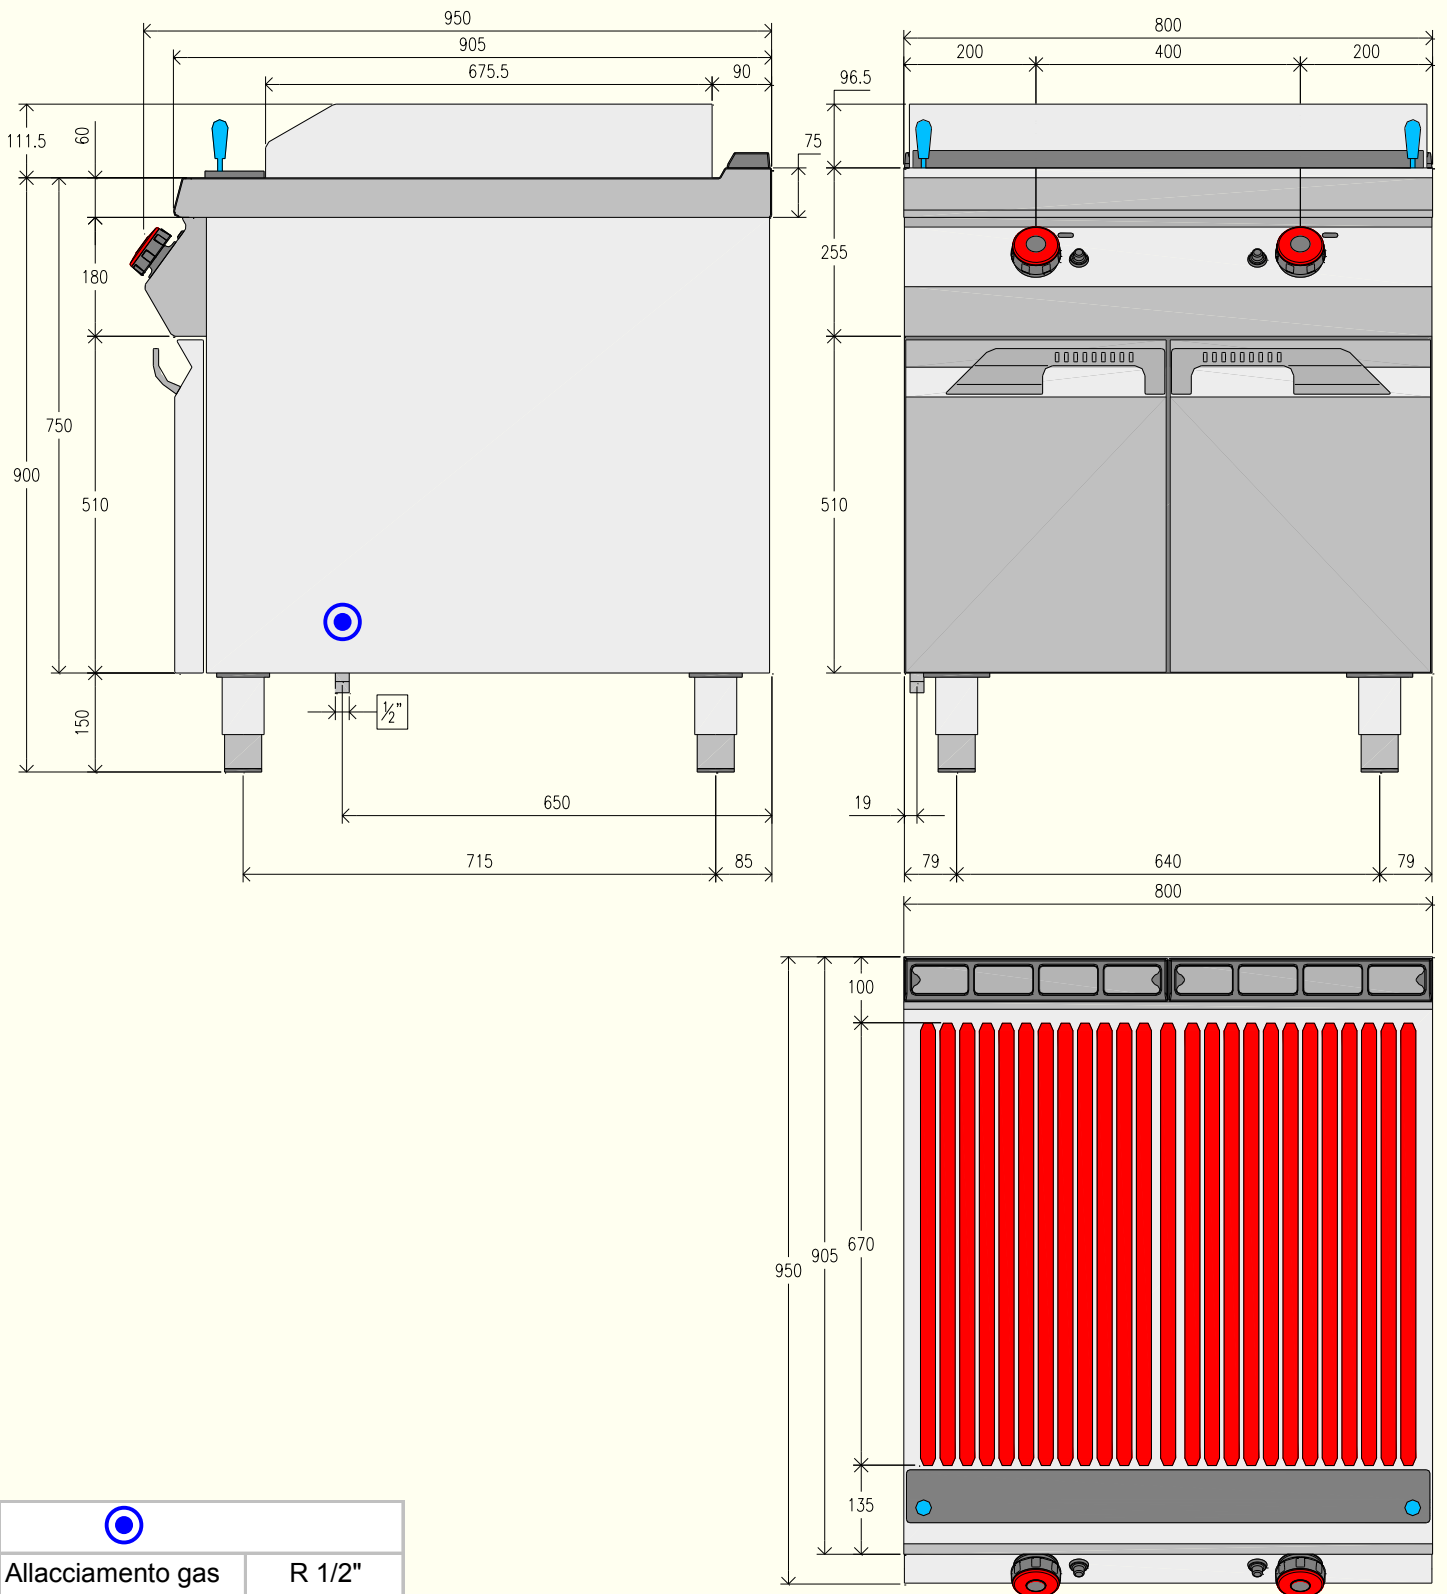

Allacciamento gas	R 1/2"
Gas Input	UNI ISO 7/1
Entrée Gas	
Gaseinzug	
Conexiòn Gas	

GRIGLIA PIETRA LAVICA A GAS

GAS LAVA STONE GRILLS
GRILLES A PIERRE LAVIQUE A GAZ
GAS LAVASTEIN-GRILL

900

05/2012 - 00

Allacciamento gas	R 1/2"
Gas Input	UNI ISO 7/1
Entrée Gas	
Gaseinzug	
Conexiòn Gas	