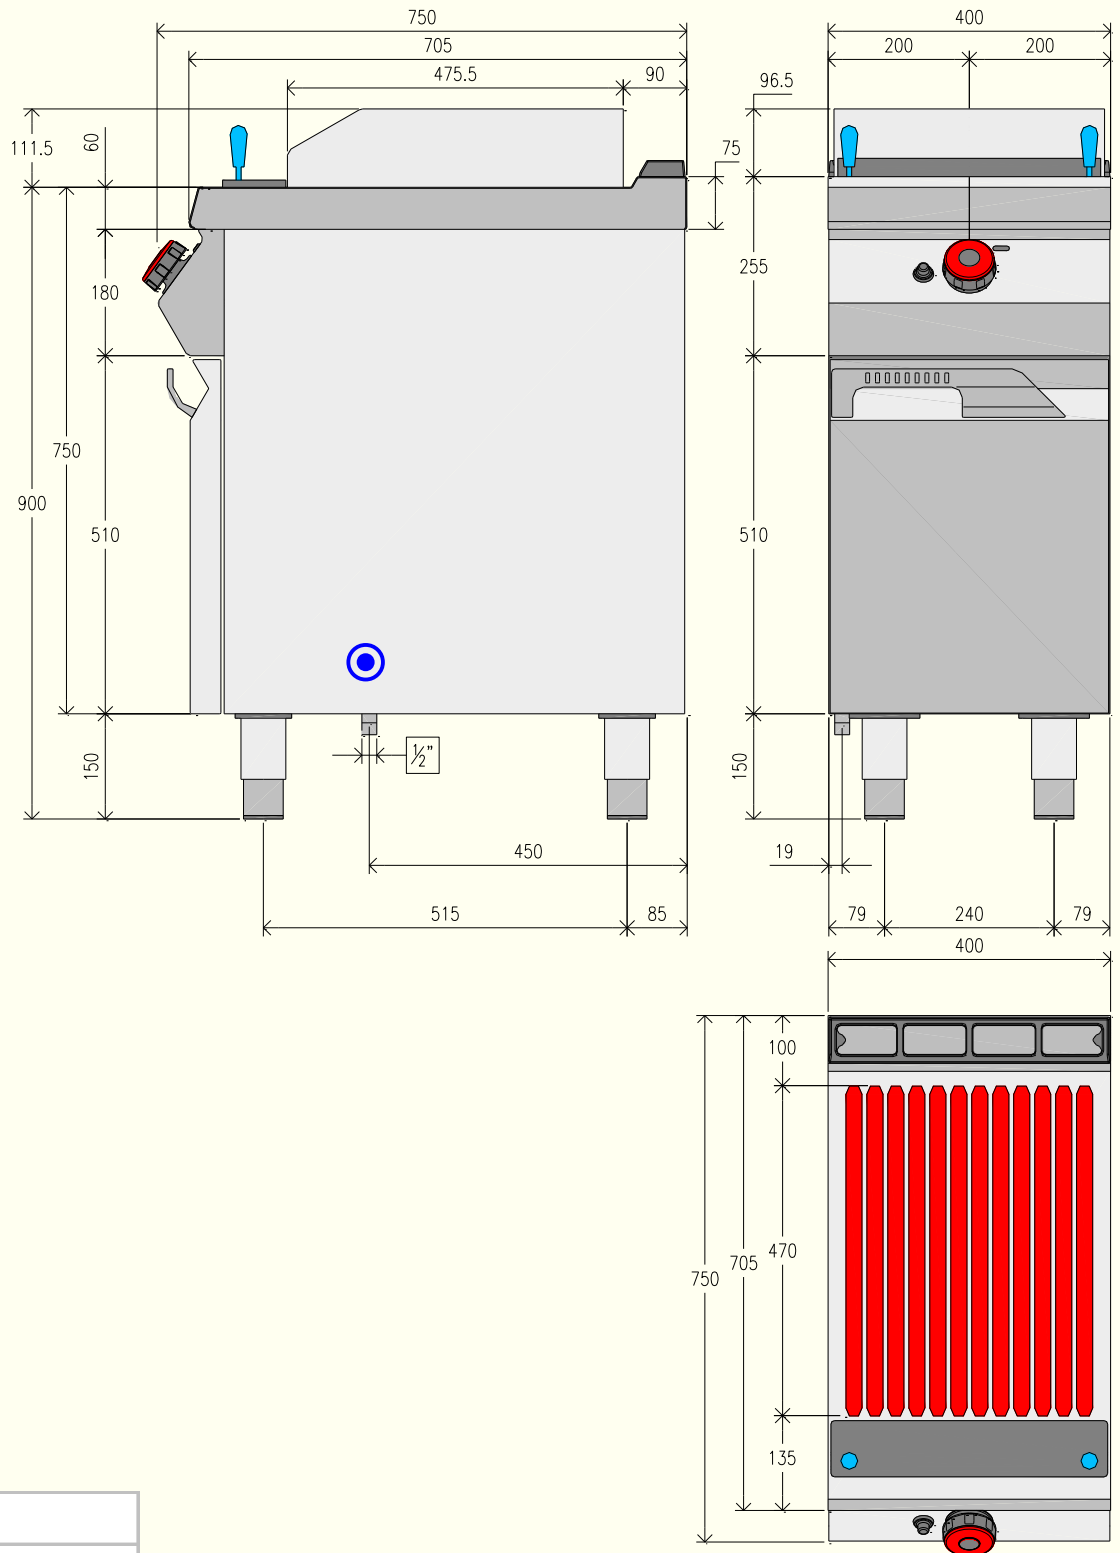

GRIGLIA PIETRA LAVICA A GAS

GAS LAVA STONE GRILLS

GRILLES A PIERRE LAVIQUE A GAZ

GAS LAVASTEIN-GRILL

700

05/2012 - 00

Allacciamento gas	R 1/2"
Gas Input	UNI ISO 7/1
Entrée Gas	
Gaseinzug	
Conexiòn Gas	

Il costruttore si riserva il diritto di apportare modifiche ai prodotti senza preavviso.
The manufacturer reserves the rights to modify its products without prior notice.
Le constructeur se réserve le droit d'apporter des modifications aux produits sans préavis.
Veränderungen an den Produkten können vom Hersteller ohne Vorankündigung vorgenommen