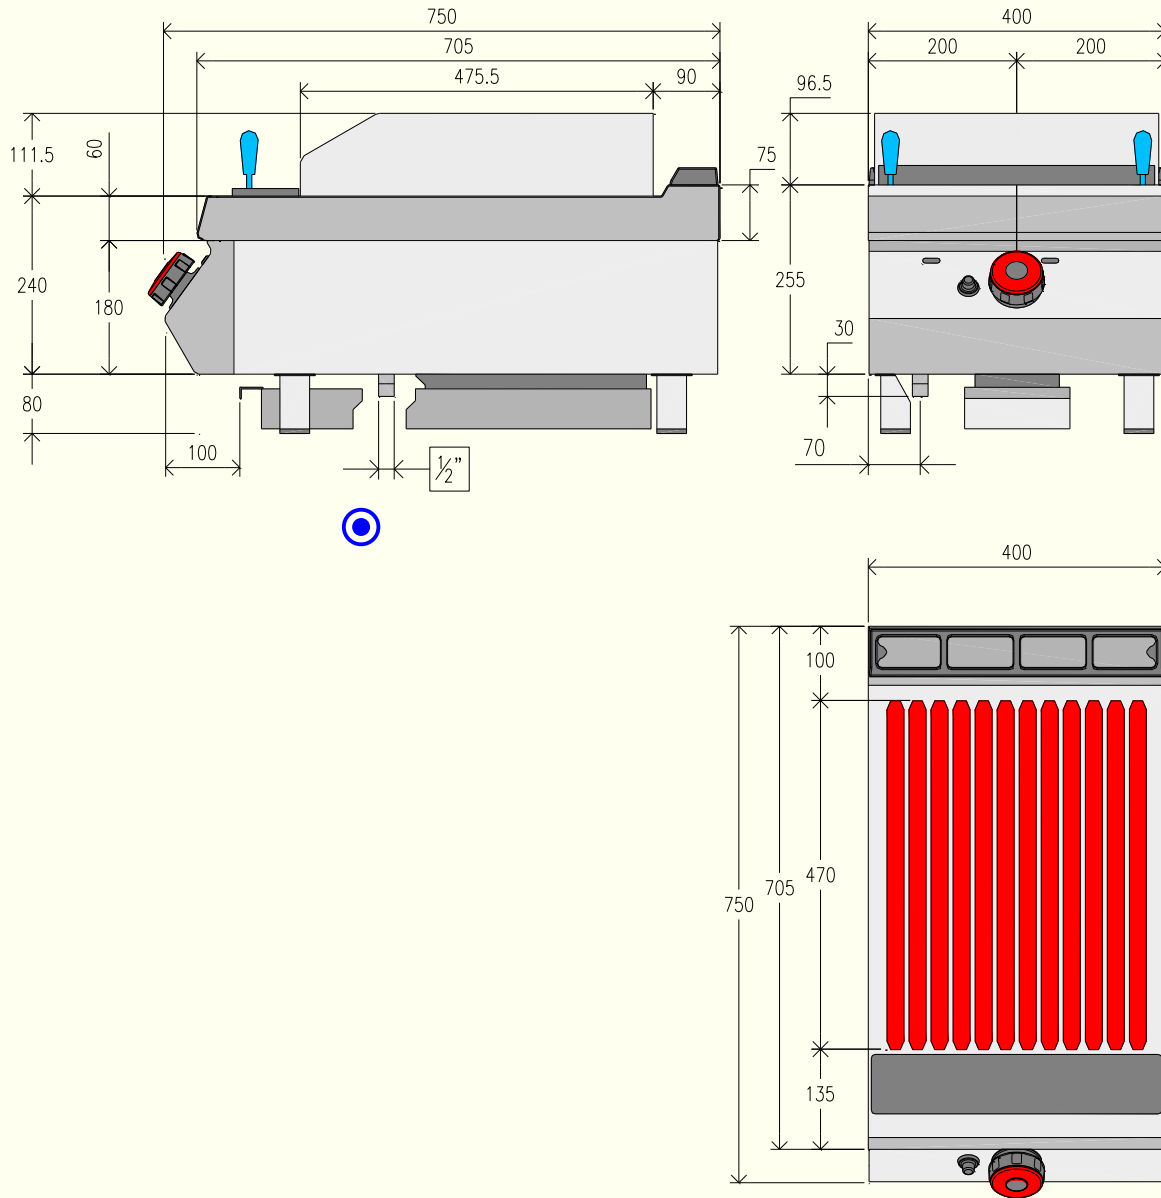

Allacciamento gas	R 1/2"
Gas Input	UNI ISO 7/1
Entrée Gas	
Gaseinzug	
Conexiòn Gas