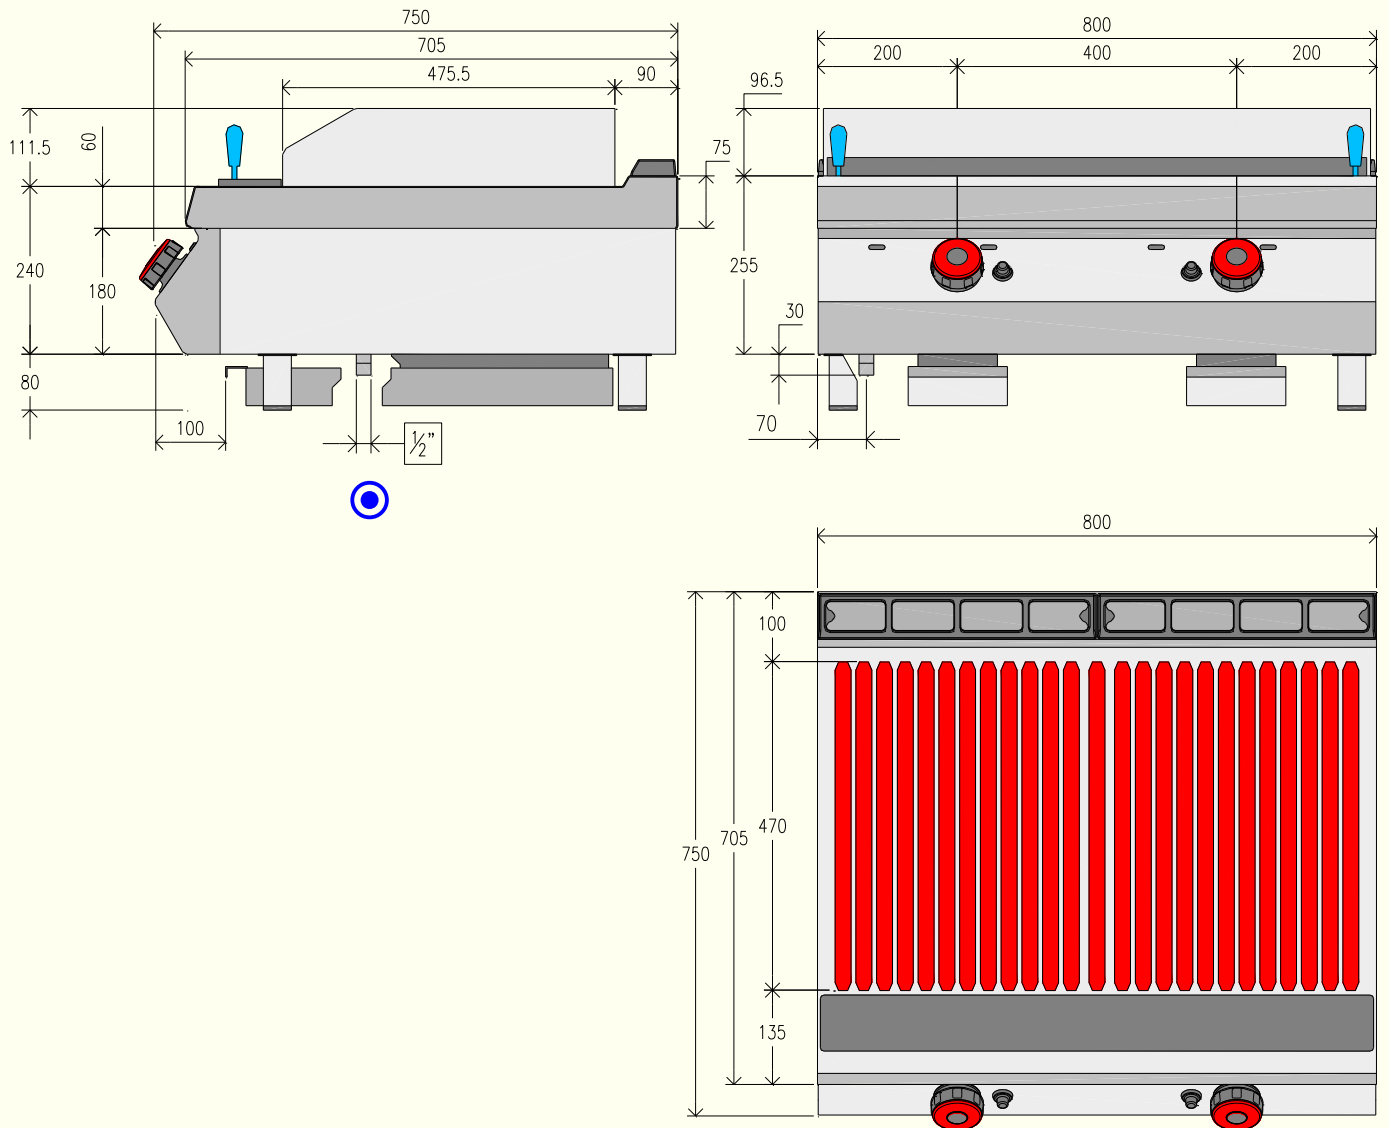

GRIGLIA PIETRA LAVICA A GAS

GAS LAVA STONE GRILLS

GRILLES A PIERRE LAVIQUE A GAZ

GAS LAVASTEIN-GRILL

700

05/2012 - 00

Allacciamento gas	R 1/2"
Gas Input	UNI ISO 7/1
Entrée Gas	
Gaseinzug	
Conexiòn Gas	

Il costruttore si riserva il diritto di apportare modifiche ai prodotti senza preavviso.
The manufacturer reserves the rights to modify its products without prior notice.
Le constructeur se réserve le droit d'apporter des modifications aux produits sans préavis.
Veränderungen an den Produkten können vom Hersteller ohne Vorankündigung vorgenommen