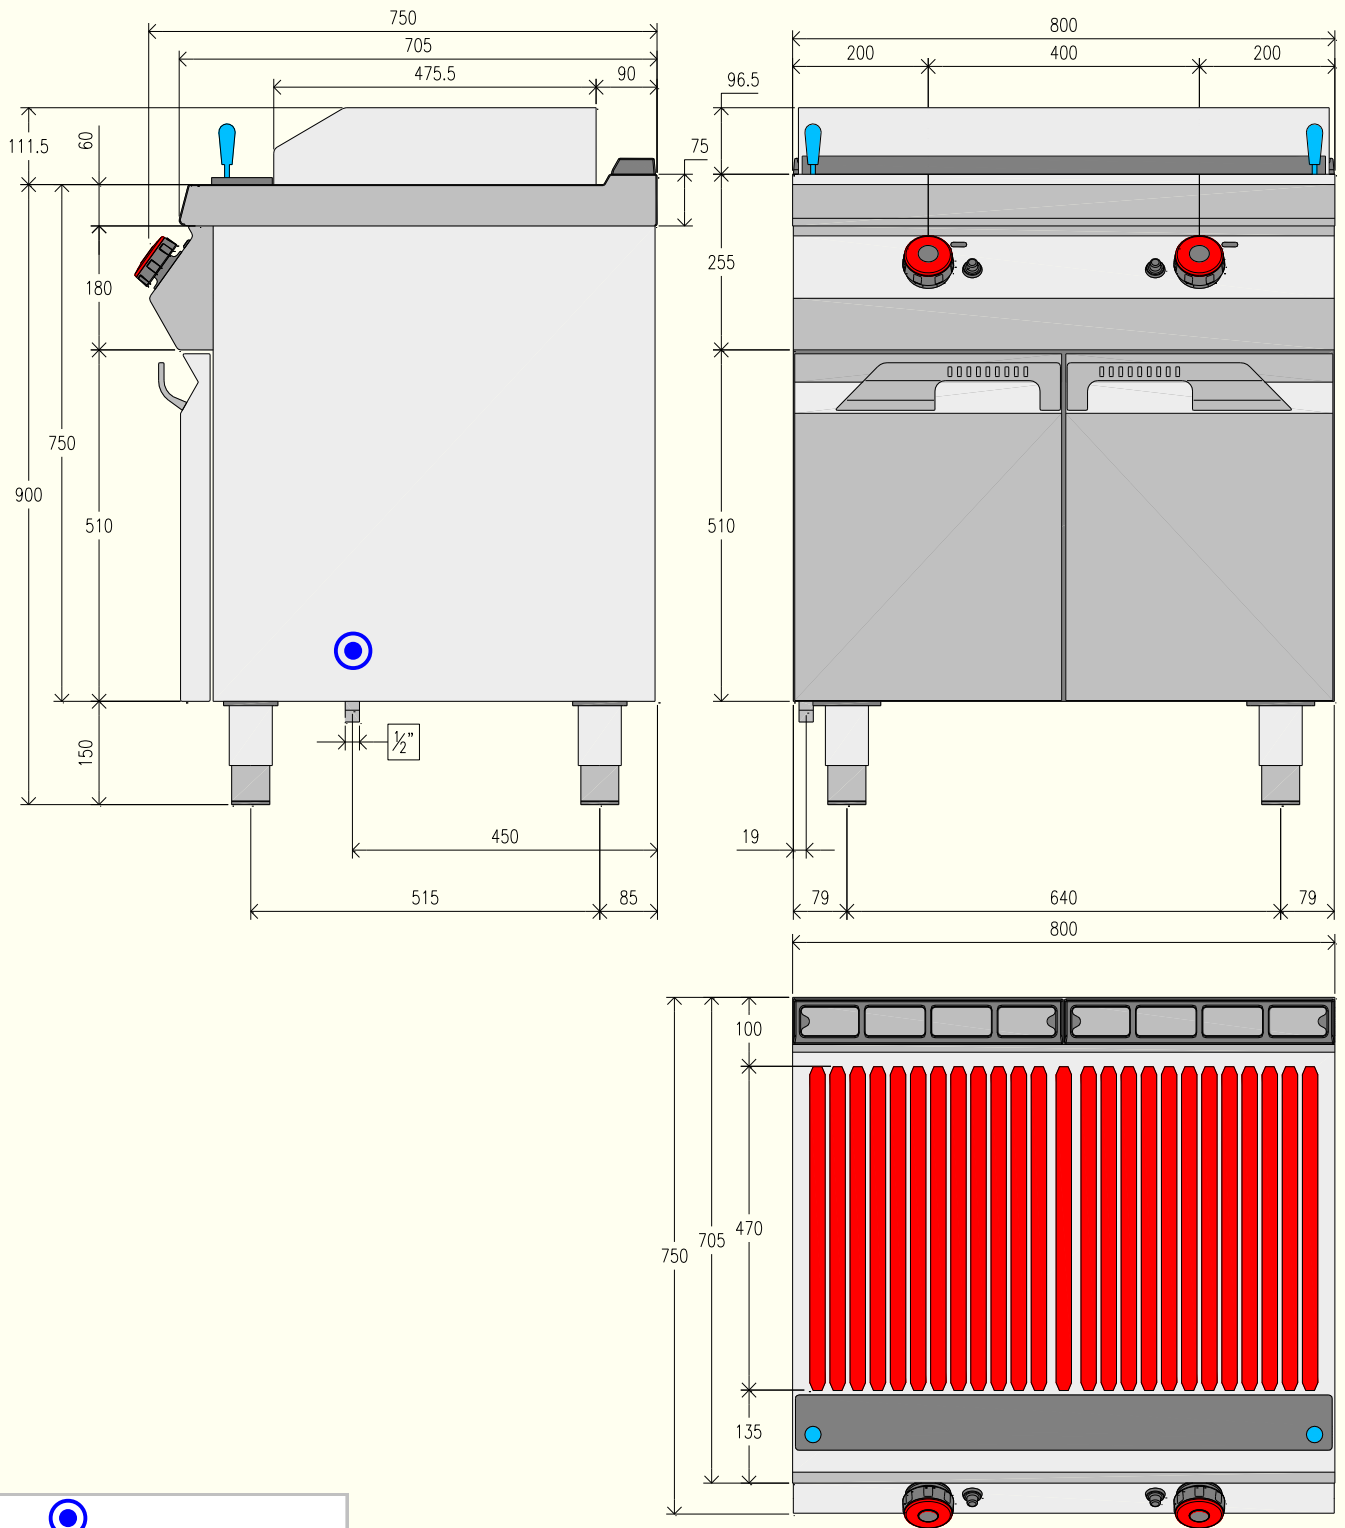

GRIGLIA PIETRA LAVICA A GAS

GAS LAVA STONE GRILLS
GRILLES A PIERRE LAVIQUE A GAZ
GAS LAVASTEIN-GRILL

700

05/2012 - 00

Allacciamento gas	R 1/2"
Gas Input	UNI ISO 7/1
Entrée Gas	
Gaseinzug	
Conexiòn Gas	

Il costruttore si riserva il diritto di apportare modifiche ai prodotti senza preavviso.
The manufacturer reserves the rights to modify its products without prior notice.
Le constructeur se réserve le droit d'apporter des modifications aux produits sans préavis.
Veränderungen an den Produkten können vom Hersteller ohne Vorankündigung vorgenommen

ILSA
S.p.A

Via Ferrovia, 31
I - 31010 Castello Roganzuolo
di San Fior (Tv)
ITALY

Tel. +39 0438 4905
Fax +39 0438 400791