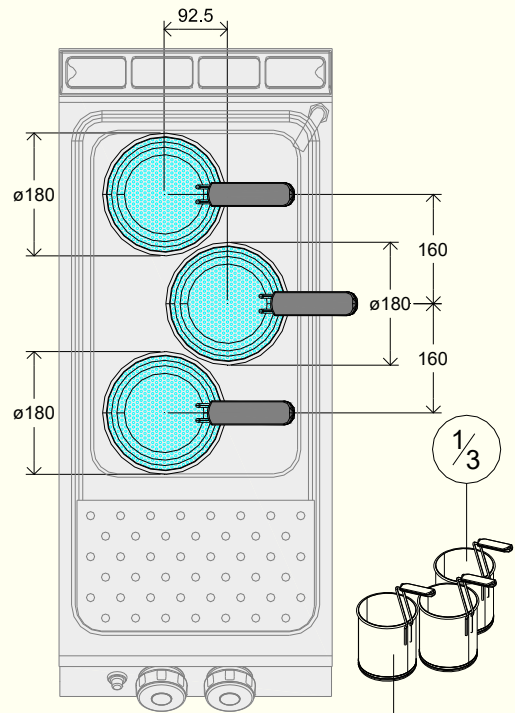

KCP0200

3 x KCP0070