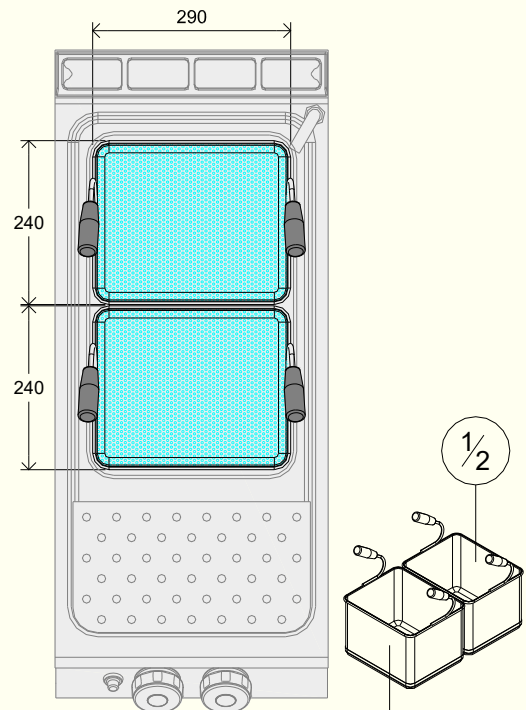

KCP0170

2 x KCP0030