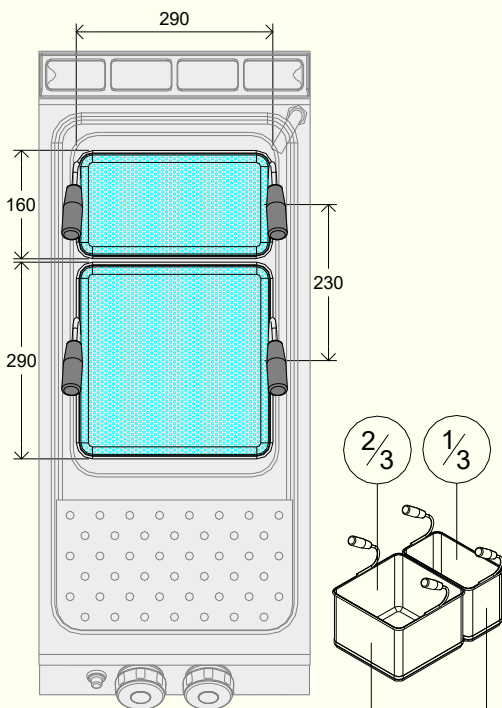

↘	Modello - Model - Model - Gerätetyp	CPE91M00	CPE91M00-62	CPE92M00	CPE92M00-62	
						
↕	Dimensioni esterne - External Dimension Dimensions externes - ußenabmessungen					
	Lunghezza - Width - Largeur - Breite	mm	400	800		
	Profondità - Depth - Profondeur - Tiefe	mm	900 (950)	900 (950)		
	Altezza - Height - Hauteur - Höhe	mm	900	900		
▶	Numero vasche - Number of wells Nombre de puits - Anzahl der Vertiefungen		1	2		
	Capacità vasca min/max - Well capacity min/max Eh bien la capacité min / max - Nun Kapazität min / max	l	33 - 40	33 - 40		
↕	Dimensione utile vasca - Usable well dimension Utilisable dimension bien - Beckenabmessung Dimension					
	Lunghezza - Width - Largeur - Breite	mm	308	308		
	Profondità - Depth - Profondeur - Tiefe	mm	508	508		
	Altezza - Height - Hauteur - Höhe	mm	300	300		
ⓘ	Limitatore Temperatura - Temperature Limiter Températures limiteur- Limiter Temperaturen		●	●		
⚡	Tensione alimentazione - Supply Voltage Tension d'alimentation - Ans		380-415V 3N~ 50-60 Hz	220-240V 3~ 50-60 Hz	380-415V 3N~ 50-60 Hz	220-240V 3~ 50-60 Hz
	Potenza elettrica - Electric power - L'énergie électrique Elektrische Leistung	kW	9,6	9,6	19,2	19,2
	Max corrente - Max Current - Courant Max - Max. Strom	A	14	24	28	48
⊞	Potenza specifica - Specific power La puissance spécifique - Spezifische Leistung	W/l	240		240	
▼	Peso netto - Net weight - Poids net - Nettogewicht	kg	56		90	
	Volume - Volume - Volume - Volumen	mc	0,5		1	

●= Dotazione di serie - Standard equipment - Dotation standard - Serien Ausstattung □=Optional

KCP0180

3 x KCP0040

KCP0010

KCP0160

KCP0020
 KCP0040

KCP0170

2 x KCP0030