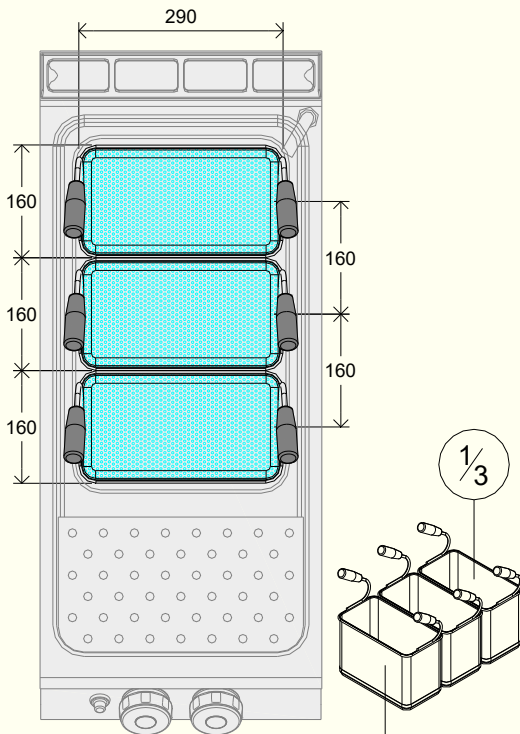

KCP0180

3 x KCP0040