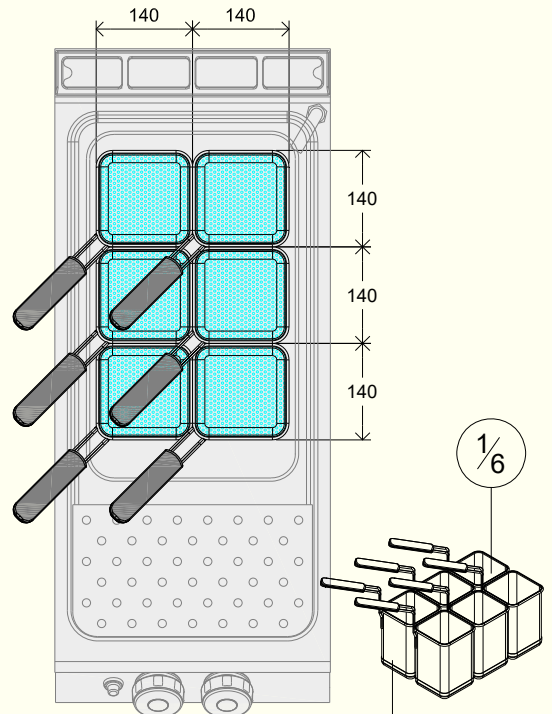

KCP0190

2 x KCP0060
 KCP0040

KCP0200

3 x KCP0070

KCP0210

6 x KCP0080

KCP0220

6 x KCP0090

ACCESSORI - ACCESSORIES - ACCESSOIRES - ZUBEHÖRE

↘	Modello - Model - Model - Gerätetyp	CPE91M00	CPE91M00-62	CPE92M00	CPE92M00-62
					
↘	Cestelli - Baskets - Paniers - Korben				
	GN 1/1 290 x 490 x 200	KCP0010			
	GN 2/3 290 x 290 x 200	KCP0020			
	GN 1/2 290 x 240 x 200	KCP0030			
	GN 1/3 290 x 160 x 200	KCP0040			
	GN 1/3 L 290 x 145 x 200	KCP0060			
	ø 1/3 ø180 x 200	KCP0070			
	ø 1/6 ø145 x 200	KCP0080			
	□1/6 140 x 140 x 200	KCP0090			
↘	Falsofondo - Dummy bottom - Faux Fond - Blind Boden	KCP0260			
↘	Coperchio - Lid - Couvercle - Deckel 530 x 345 x 10	KCP0280			