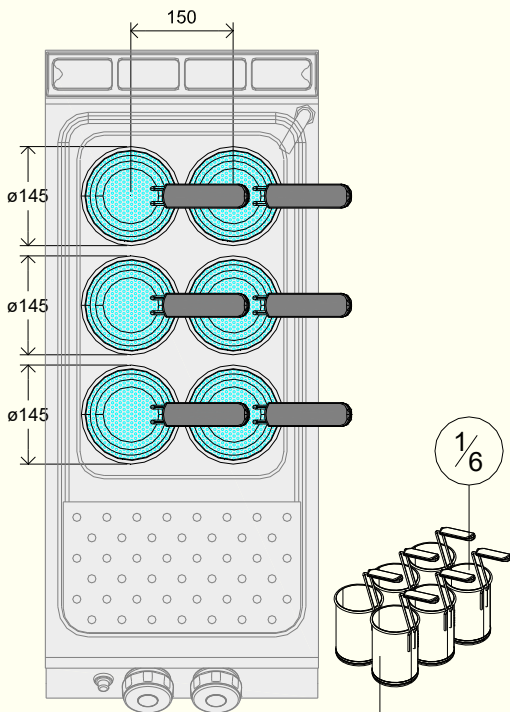

KCP0210

6 x KCP0080