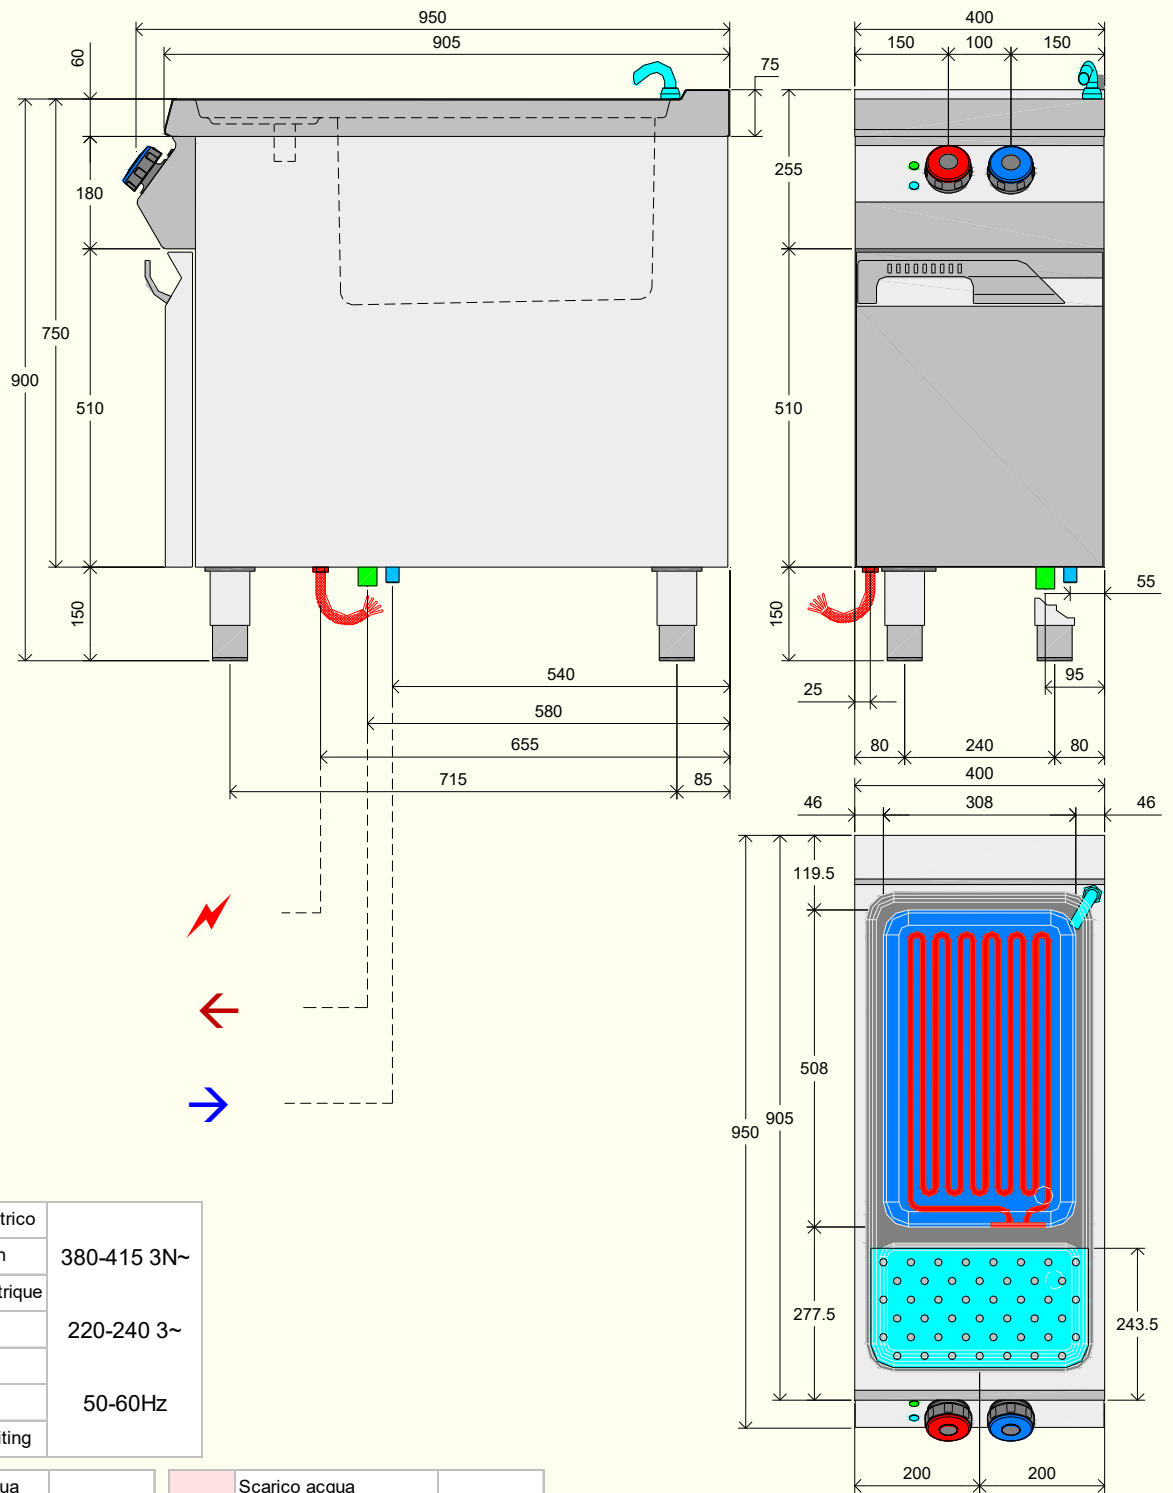

IT

Modelli elettrici da mezzo modulo monovasca (40 lt), modulo intero doppia vasca (40+40 lt). Struttura in acciaio inox Scotch Brite. Vasca in acciaio inox Aisi 316L con bordi arrotondati. Carico e scarico dell'acqua incorporati. Riscaldamento con resistenza a bandiera, girevole, in CRONIFER. Termostato di sicurezza.

**EN**

Electric models with half single bath module (40 lt), integral double bath module (40+40 lt). The frame is in Scotch Brite stainless steel and the deep-formed GN 1/1 bath in 316L AISI stainless steel with smooth edges. Built-in water charge/discharge system. Heating is performed by revolving heating elements made of CRONIFER. Safety thermostat.

FR

Modèles électriques de demi module à une cuve (40 lt), module entier à double cuve (40+40 lt). Structure en acier inox Scotch Brite. Cuve en acier inox Aisi 316L avec bords arrondis. Remplissage et vidange de l'eau incorporés. Chauffe par résistances à drapeau en CRONIFER. Thermostat de sécurité.

**DE**

Elektro-Modelle aus halbem Modul mit Monowanne (40 Lt), ganzes Modul Doppelwanne (40+ 40 Lt). Struktur aus Edelstahl Scotch Brite. Wanne aus Edelstahl AISI 316L mit abgerundeten Kanten. Wasserzu-, und Ablauf eingebaut. Drehbare Heizkoerper aus CRONIFER. Sicherheitsthermostat.