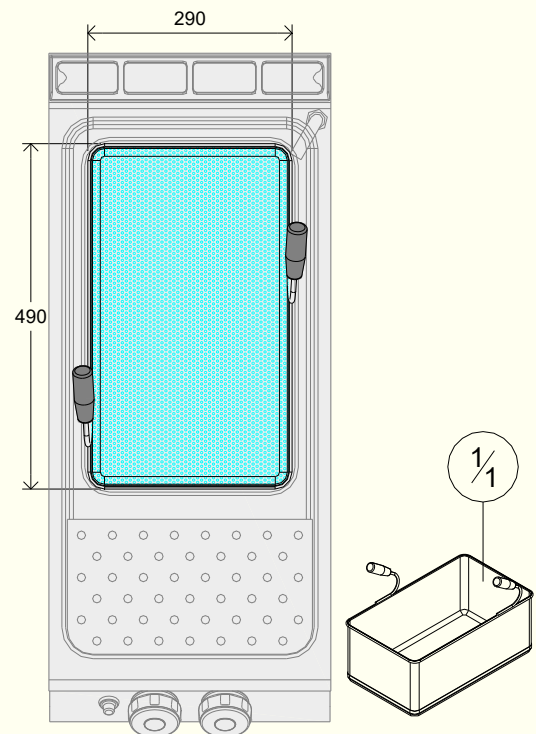

3 x KCP0040

KCP0010

KCP0020
KCP0040

2 x KCP0030