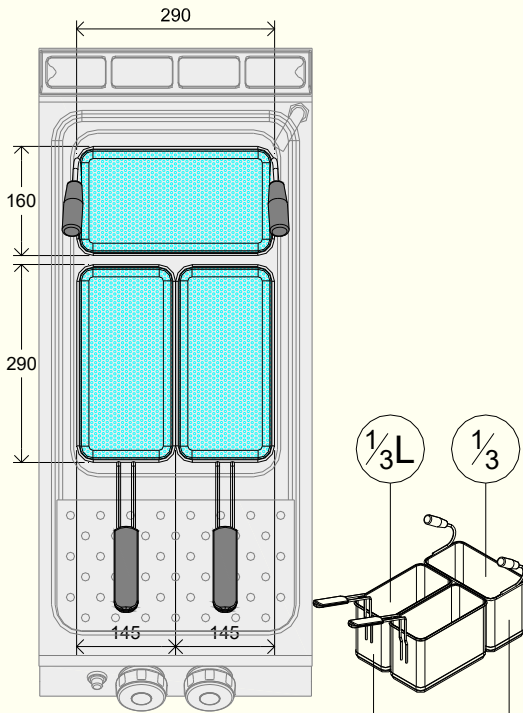

KCP0190

2 x KCP0060
KCP0040