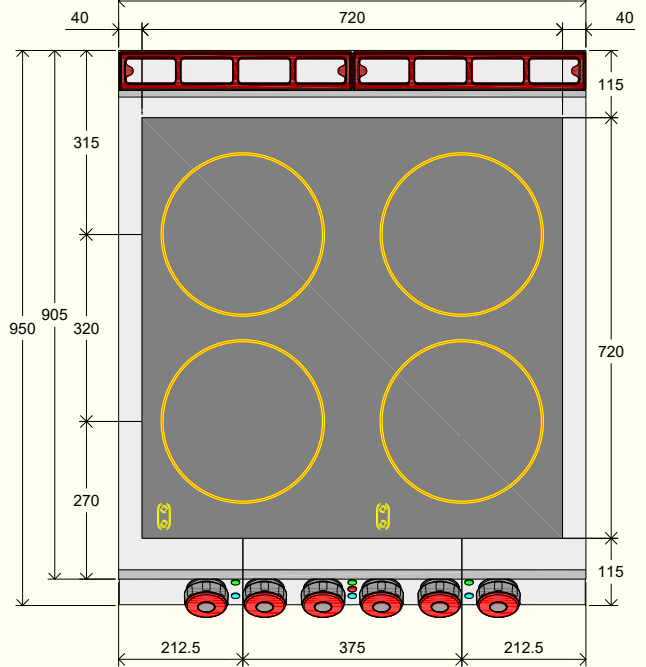

INFRARED
 4 x 4000 watt

	Allacciamento Elettrico	400V
	Electric Connection	3+N ~
	Branchement Electrique	50 ... 60 Hz
	Elektroanschluss	
	Conexiòn elètrica	

↳ Modello - Model - Model - Gerätetyp		IR091M02	IR091MA2
			
↕	Dimensioni esterne - External Dimension Dimensions externes - ußenabmessungen		
	Lunghezza - Width -Largeur - Breite mm	400	400
	Profondità - Depth - Profondeur -Tiefe mm	900 (950)	900 (950)
	Altezza - Height - Hauteur - Höhe mm	900	900
↕	Dimensioni Vetro - Glass Size - Verre de Taille - Größe Glas		
	Lunghezza - Width -Largeur - Breite mm	320	320
	Profondità - Depth - Profondeur -Tiefe mm	720	720
	Altezza - Height - Hauteur - Höhe mm	6	6
↕	Dimensioni forno - Oven dimensions Dimensions four - Backofengröße		
	Lunghezza - Width -Largeur - Breite mm		
	Profondità - Depth - Profondeur -Tiefe mm		
	Altezza - Height - Hauteur - Höhe mm		
🔥	Forno - Oven - Four - Backofen		
	Temperatura - temperature - Température - Temperatur °C	---	---
	Potenza forno - Oven power - Puissance four - Backofenleistung kW	---	---
⚙️	Piastre anteriori - Front Plates - Plaques avant - Vordere Platte		
	Dimensioni - Dimension - Dimensions - Größe mm	ø275	ø275
	Potenze - Power - Puissance - Leistung kW	4	4
⚙️	Piastre posteriori - Rear Plates - Plaques arrière - Hintere Platte		
	Dimensioni - Dimension - Dimensions - Größe mm	ø275	ø275
	Potenze - Power - Puissance - Leistung kW	4	4
⚡	Tensione alimentazione - Supply Voltage Tension d'alimentation - Anschlussspannung	380-415V 3N~ 50-60 Hz	380-415V 3N~ 50-60 Hz
	Electric power kW	8	8
	Max Current A	11,6	11,6
▼	Peso netto - Net weight - Poids net -Nettogewicht kg	37	40
	Volume - Volume - Volume - Volumen mc	0,5	0,5
● = Dotazione di serie - Standard equipment - Dotation standard - Serien Ausstattung □ =Optional			