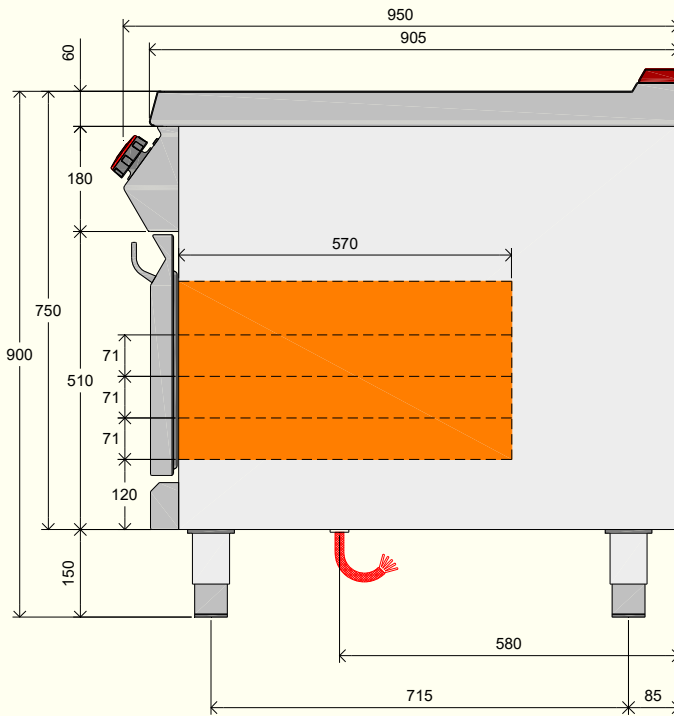

DE

Struktur komplett aus Edelstahl hergestellt. Modelle mit Platte aus Glaskeramik, verfügbar mit von 2 bis 4 Platten je 4 kW auf offenem Untergestell oder auf Drehtüren. Separate Bedienelemente für jede Platte.

INFRARED
 4 x 4000 watt

	Allacciamento Elettrico	400V
	Electric Connection	3+N ~
	Branchement Electrique	50 ... 60 Hz
	Elektroanschluss	
	Conexiòn elètrica	

↳ Modello - Model - Model - Gerätetyp		IR091M02	IR091MA2
			
↕	Dimensioni esterne - External Dimension Dimensions externes - ußenabmessungen		
	Lunghezza - Width -Largeur - Breite mm	400	400
	Profondità - Depth - Profondeur -Tiefe mm	900 (950)	900 (950)
	Altezza - Height - Hauteur - Höhe mm	900	900
↕	Dimensioni Vetro - Glass Size - Verre de Taille - Größe Glas		
	Lunghezza - Width -Largeur - Breite mm	320	320
	Profondità - Depth - Profondeur -Tiefe mm	720	720
	Altezza - Height - Hauteur - Höhe mm	6	6
↕	Dimensioni forno - Oven dimensions Dimensions four - Backofengröße		
	Lunghezza - Width -Largeur - Breite mm		
	Profondità - Depth - Profondeur -Tiefe mm		
	Altezza - Height - Hauteur - Höhe mm		
🔥	Forno - Oven - Four - Backofen		
	Temperatura - temperature - Température - Temperatur °C	---	---
	Potenza forno - Oven power - Puissance four - Backofenleistung kW	---	---
⚙️	Piastre anteriori - Front Plates - Plaques avant - Vordere Platte		
	Dimensioni - Dimension - Dimensions - Größe mm	ø275	ø275
	Potenze - Power - Puissance - Leistung kW	4	4
⚙️	Piastre posteriori - Rear Plates - Plaques arrière - Hintere Platte		
	Dimensioni - Dimension - Dimensions - Größe mm	ø275	ø275
	Potenze - Power - Puissance - Leistung kW	4	4
⚡	Tensione alimentazione - Supply Voltage Tension d'alimentation - Anschlussspannung	380-415V 3N~ 50-60 Hz	380-415V 3N~ 50-60 Hz
	Electric power kW	8	8
	Max Current A	11,6	11,6
▼	Peso netto - Net weight - Poids net -Nettogewicht kg	37	40
	Volume - Volume - Volume - Volumen mc	0,5	0,5
● = Dotazione di serie - Standard equipment - Dotation standard - Serien Ausstattung □ =Optional			