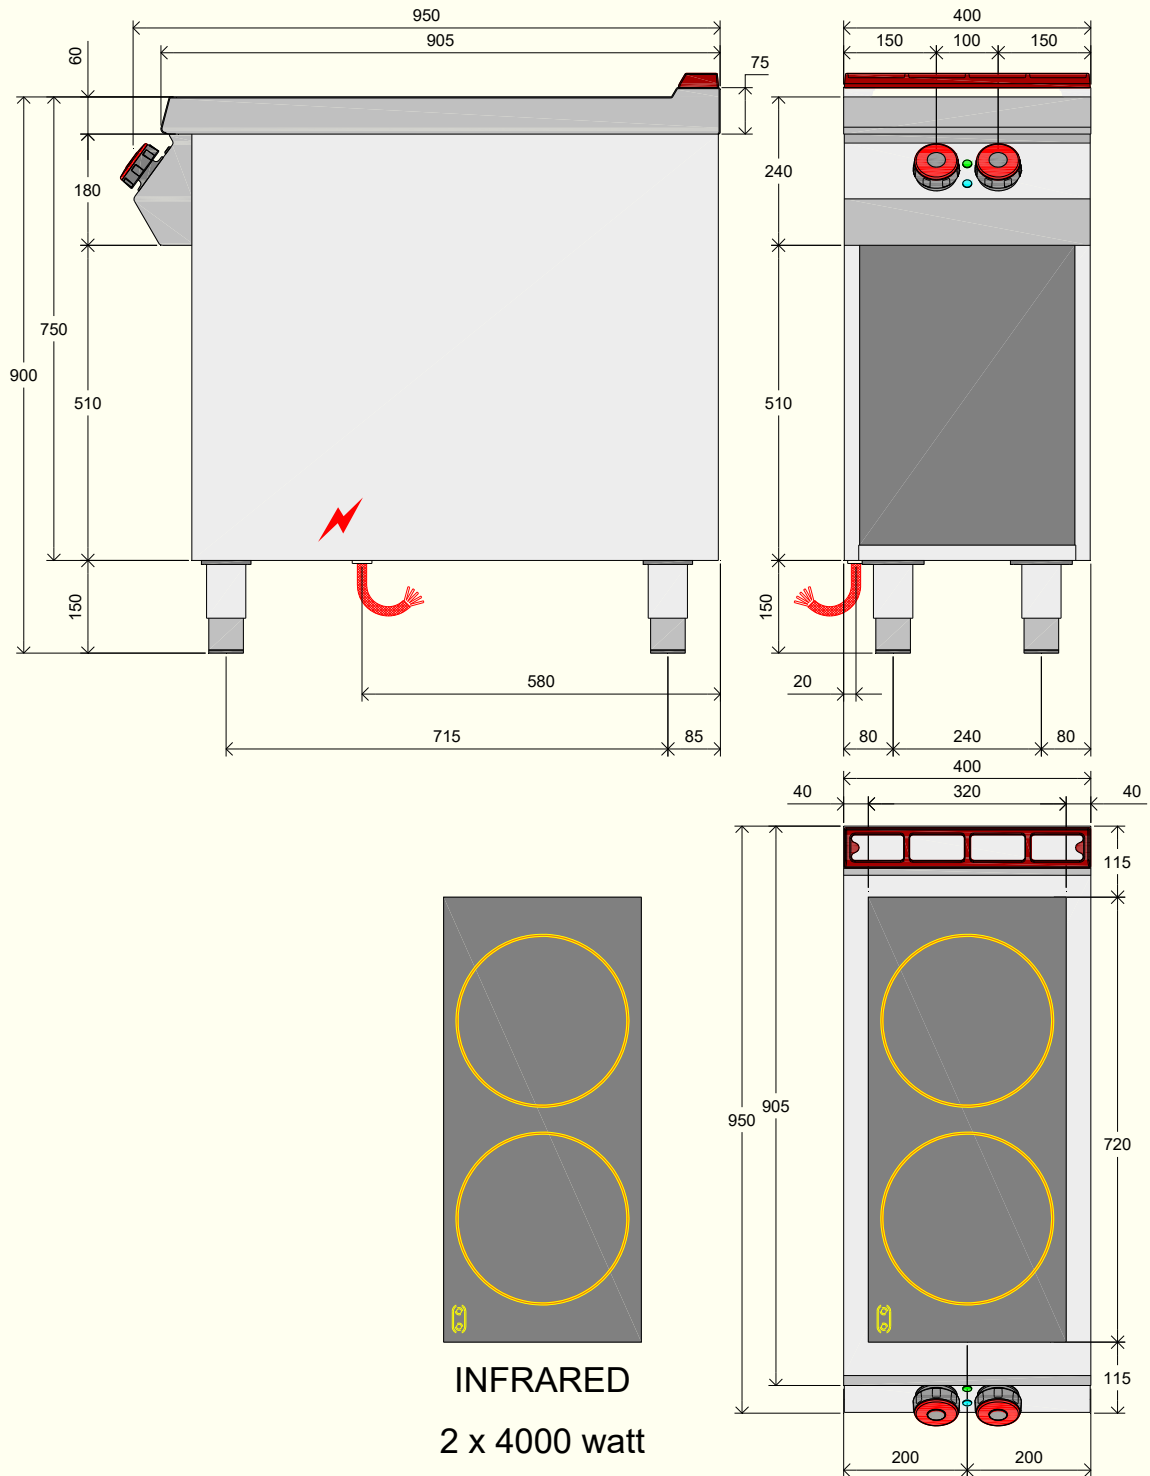

IT

Struttura completamente realizzata in acciaio inox. Modelli con piano in vetroceramica a 2 o 4 piastre da 4 kW su vano aperto o su vano con porte a battente. Comandi separati per ogni piastra.

EN

Completely built in stainless steel frame, models with ceramic glass top with 2 or 4, 4 kW cast iron hot plates on an open room or on room with hinged doors. Separate controls for each plate.

FR

Structure complètement fabriquée en acier inox. Modèles avec plan en vitrocéramique, disponibles avec 2 et 4 plaques de 4 kW sur compartiment ouvert ou sur portes battantes. Commandes séparées pour chaque plaque.

DE

Struktur komplett aus Edelstahl hergestellt. Modelle mit Platte aus Glaskeramik, verfügbar mit von 2 bis 4 Platten je 4 kW auf offenem Untergestell oder auf Drehtüren. Separate Bedienelemente für jede Platte.