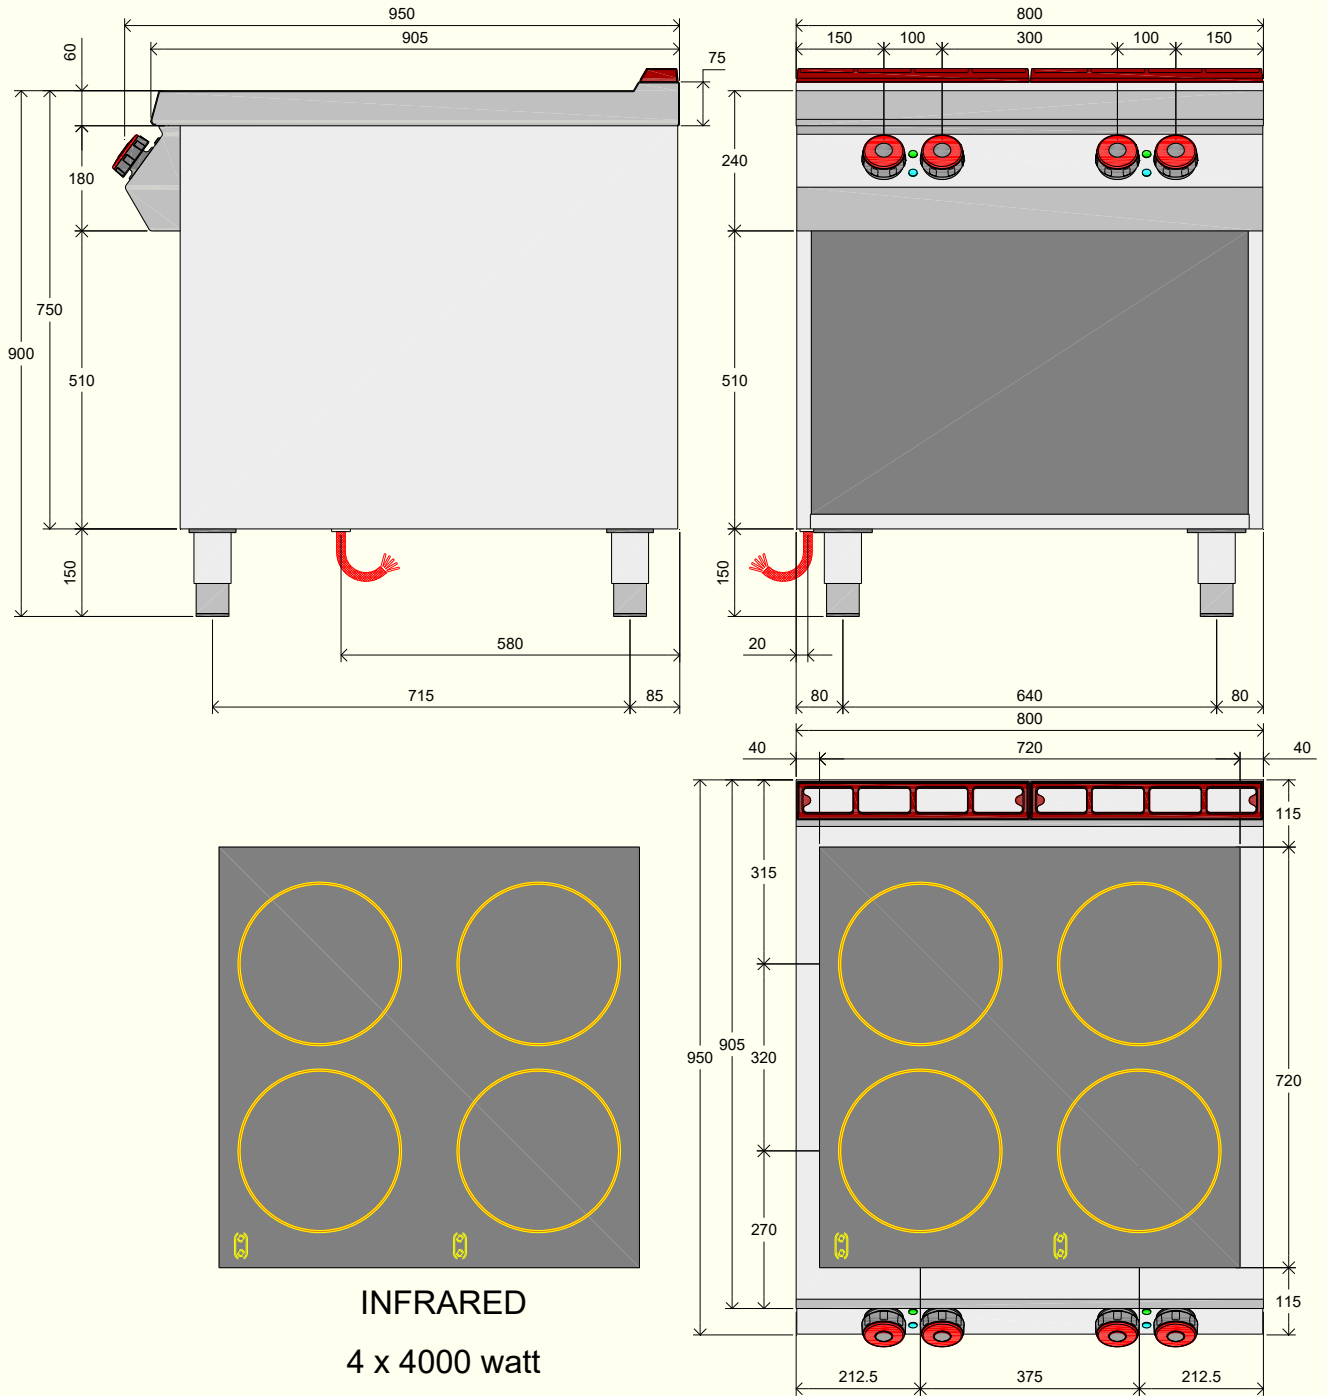

INFRARED
2 x 4000 watt

	Allacciamento Elettrico	400V
	Electric Connection	3+N ~
	Branchement Electrique	50 ... 60 Hz
	Elektroanschluss	
	Conexiòn elètrica