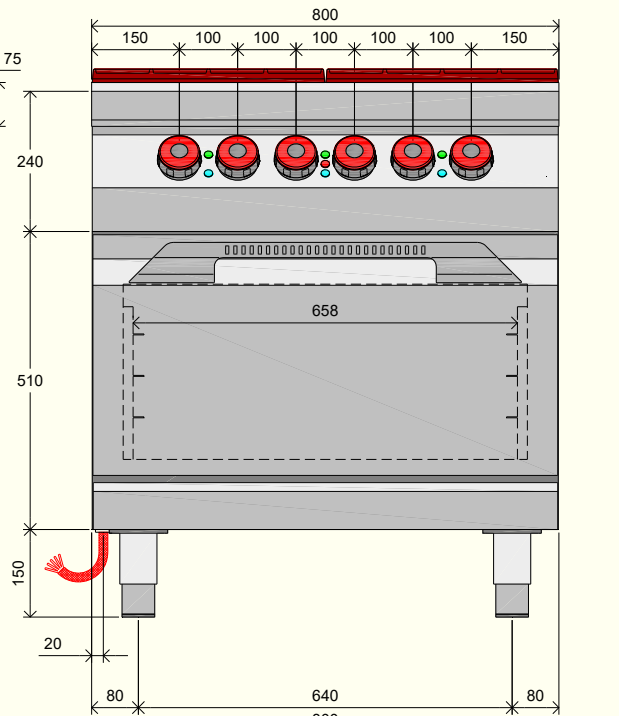

DE

Struktur komplett aus Edelstahl hergestellt. Modelle mit Platte aus Glaskeramik, verfügbar mit von 2 bis 4 Platten je 4 kW auf offenem Untergestell oder auf Drehtüren. Separate Bedienelemente für jede Platte.

INFRARED
 4 x 4000 watt

	Allacciamento Elettrico	400V
	Electric Connection	3+N ~
	Branchement Electrique	50 ... 60 Hz
	Elektroanschluss	
	Conexiòn elètrica	

↳ Modello - Model - Model - Gerätetyp		IR091M02	IR091MA2
			
↕	Dimensioni esterne - External Dimension Dimensions externes - ußenabmessungen		
	Lunghezza - Width -Largeur - Breite mm	400	400
	Profondità - Depth - Profondeur -Tiefe mm	900 (950)	900 (950)
	Altezza - Height - Hauteur - Höhe mm	900	900
↕	Dimensioni Vetro - Glass Size - Verre de Taille - Größe Glas		
	Lunghezza - Width -Largeur - Breite mm	320	320
	Profondità - Depth - Profondeur -Tiefe mm	720	720
	Altezza - Height - Hauteur - Höhe mm	6	6
↕	Dimensioni forno - Oven dimensions Dimensions four - Backofengröße		
	Lunghezza - Width -Largeur - Breite mm		
	Profondità - Depth - Profondeur -Tiefe mm		
	Altezza - Height - Hauteur - Höhe mm		
🔥	Forno - Oven - Four - Backofen		
	Temperatura - temperature - Température - Temperatur °C	---	---
	Potenza forno - Oven power - Puissance four - Backofenleistung kW	---	---
⚙️	Piastre anteriori - Front Plates - Plaques avant - Vordere Platte		
	Dimensioni - Dimension - Dimensions - Größe mm	ø275	ø275
	Potenze - Power - Puissance - Leistung kW	4	4
⚙️	Piastre posteriori - Rear Plates - Plaques arrière - Hintere Platte		
	Dimensioni - Dimension - Dimensions - Größe mm	ø275	ø275
	Potenze - Power - Puissance - Leistung kW	4	4
⚡	Tensione alimentazione - Supply Voltage Tension d'alimentation - Anschlussspannung	380-415V 3N~ 50-60 Hz	380-415V 3N~ 50-60 Hz
	Electric power kW	8	8
	Max Current A	11,6	11,6
▼	Peso netto - Net weight - Poids net -Nettogewicht kg	37	40
	Volume - Volume - Volume - Volumen mc	0,5	0,5
● = Dotazione di serie - Standard equipment - Dotation standard - Serien Ausstattung □ =Optional			