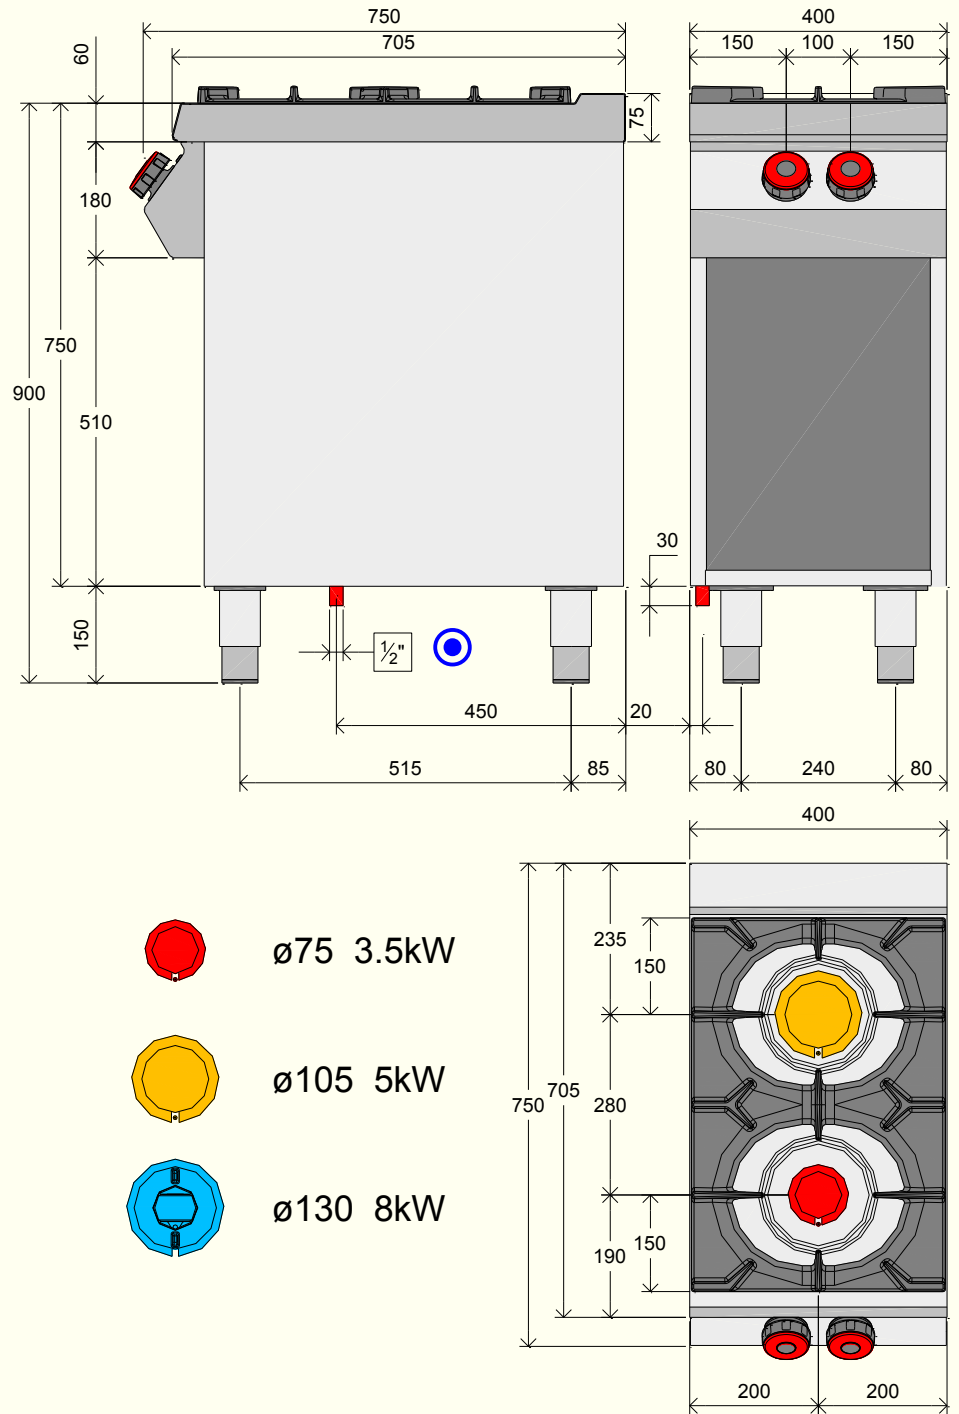

CUCINA A GAS
GAS KITCHEN RANGE
CUISINIÈRES A GAZ
GASHERDE

700

2 FUOCHI
2 BURNERS
2 BECS
2 KOCHSTELLEN

05/2012 - 00

Allacciamento gas	R 1/2"
Gas Input	UNI ISO 7/1
Entrée Gas	
Gaseinzug	
Conexiòn Gas	

Il costruttore si riserva il diritto di apportare modifiche ai prodotti senza preavviso.
The manufacturer reserves the rights to modify its products without prior notice.
Le constructeur se réserve le droit d'apporter des modifications aux produits sans préavis.
Veränderungen an den Produkten können vom Hersteller ohne Vorankündigung vorgenommen

ILSA
S.p.A

Via Ferrovia, 31
I - 31010 Castello Roganzuolo
di San Fior (Tv)
ITALY

Tel. +39 0438 4905
Fax +39 0438 400791